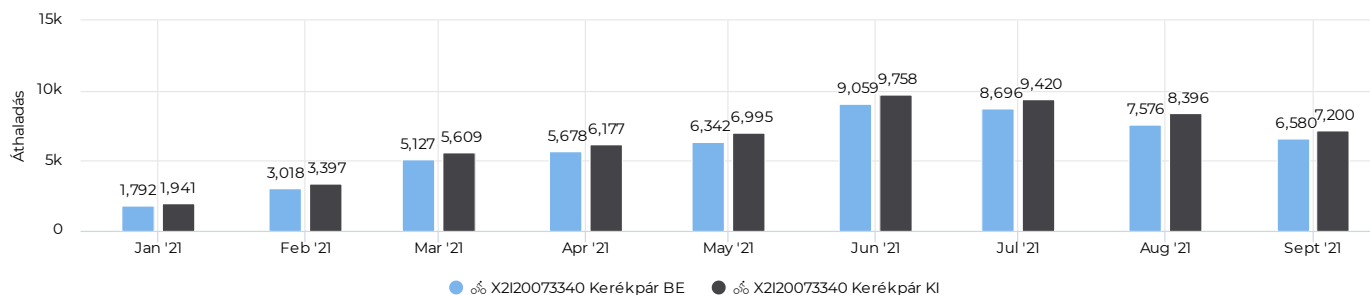

Key Figures Map

Kerékpárosok megoszlása (KI/BE)

Kerékpárosok száma (össze...)

Összes

13 780

Kerékpárosok napi átlaga

Napi átlag

459

Kerékpárosok száma

Kerékpárosok száma (összesen - havi bontásban)

Kerékpárosok megoszlása (KI/BE- havi bontásban)

2021. évi áthaladások grafikonja (heti áthaladás szerint)

Key Figures Map

Kerékpárosok megoszlása (KI/BE)

Kerékpárosok száma (össze...

Összes

112 761

Kerékpárosok napi átlaga

Napi átlag

413

Kerékpárosok száma

Kerékpárosok száma (összesen - havi bontásban)

Kerékpárosok megoszlása (KI/BE- havi bontásban)

2021. évi áthaladások grafikonja (heti áthaladás szerint)