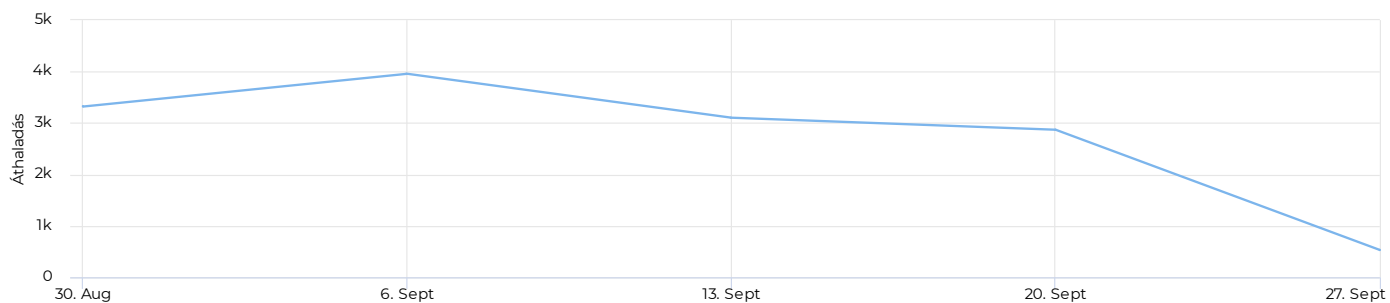

Key Figures Map

Kerékpárosok megoszlása (KI/BE)

Kerékpárosok száma (össze...)

Összes

13 780

Kerékpárosok napi átlaga

Napi átlag

459

Kerékpárosok száma

Kerékpárosok száma (összesen - havi bontásban)

Kerékpárosok megoszlása (KI/BE- havi bontásban)

2021. évi áthaladások grafikonja (heti áthaladás szerint)

Key Figures Map

Kerékpárosok megoszlása (KI/BE)