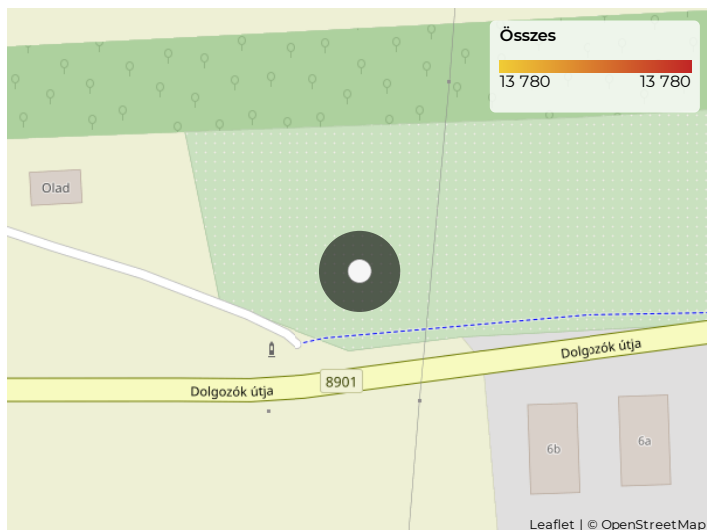

Key Figures Map

Kerékpárosok megoszlása (KI/BE)

Kerékpárosok száma (össze...)

Összes

13 780

Kerékpárosok napi átlaga

Napi átlag

459

Kerékpárosok száma

Kerékpárosok száma (összesen - havi bontásban)

Kerékpárosok megoszlása (KI/BE- havi bontásban)

2021. évi áthaladások grafikonja (heti áthaladás szerint)

Key Figures Map

Kerékpárosok megoszlása (KI/BE)