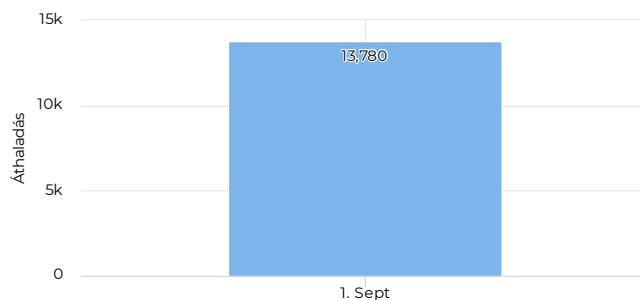

Key Figures Map

Kerékpárosok megoszlása (KI/BE)

Kerékpárosok száma (össze...)

Összes

13 780

Kerékpárosok napi átlaga

Napi átlag

459

Kerékpárosok száma

Kerékpárosok száma (összesen - havi bontásban)

Kerékpárosok megoszlása (KI/BE- havi bontásban)

2021. évi áthaladások grafikonja (heti áthaladás szerint)

Key Figures Map

Kerékpárosok megoszlása (KI/BE)