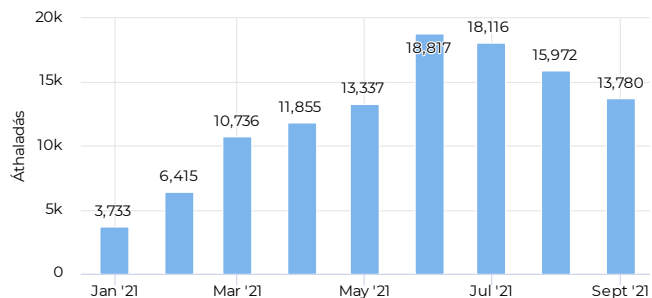

Key Figures Map

Kerékpárosok megoszlása (KI/BE)

Kerékpárosok száma (össze...)

Összes

13 780

Kerékpárosok napi átlaga

Napi átlag

459

Kerékpárosok száma

Kerékpárosok száma (összesen - havi bontásban)

Kerékpárosok megoszlása (KI/BE- havi bontásban)

2021. évi áthaladások grafikonja (heti áthaladás szerint)

Key Figures Map

Kerékpárosok megoszlása (KI/BE)

Kerékpárosok száma (össze...

Összes

112 761

Kerékpárosok napi átlaga

Napi átlag

413

Kerékpárosok száma

Kerékpárosok száma (összesen - havi bontásban)

Kerékpárosok megoszlása (KI/BE- havi bontásban)

2021. évi áthaladások grafikonja (heti áthaladás szerint)