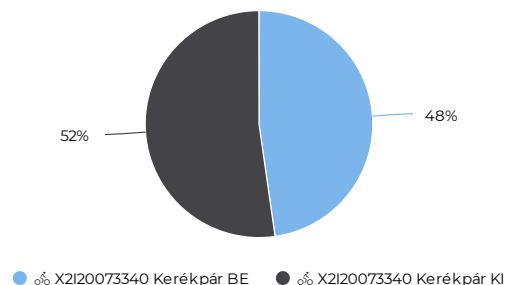

Key Figures Map

Kerékpárosok megoszlása (KI/BE)

Kerékpárosok száma (össze...)

Összes

13 780

Kerékpárosok napi átlaga

Napi átlag

459

Kerékpárosok száma

Kerékpárosok száma (összesen - havi bontásban)

Kerékpárosok megoszlása (KI/BE- havi bontásban)

2021. évi áthaladások grafikonja (heti áthaladás szerint)

Key Figures Map

Kerékpárosok megoszlása (KI/BE)