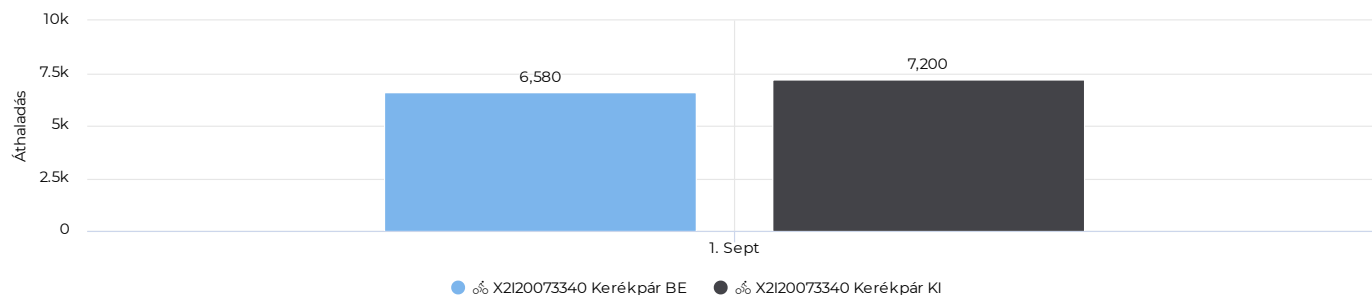

Key Figures Map

Kerékpárosok megoszlása (KI/BE)

Kerékpárosok száma (össze...)

Összes

13 780

Kerékpárosok napi átlaga

Napi átlag

459

Kerékpárosok száma

Kerékpárosok száma (összesen - havi bontásban)

Kerékpárosok megoszlása (KI/BE- havi bontásban)

2021. évi áthaladások grafikonja (heti áthaladás szerint)

Key Figures Map

Kerékpárosok megoszlása (KI/BE)