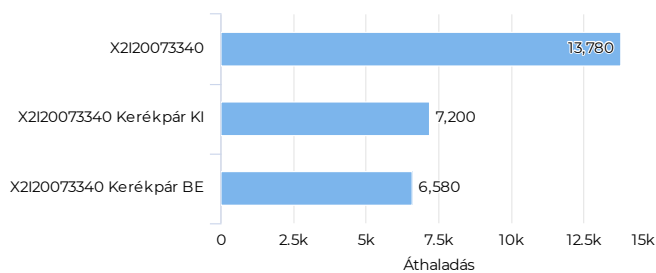

Key Figures Map

Kerékpárosok megoszlása (KI/BE)

Kerékpárosok száma (össze...)

Összes

13 780

Kerékpárosok napi átlaga

Napi átlag

459

Kerékpárosok száma

Kerékpárosok száma (összesen - havi bontásban)

Kerékpárosok megoszlása (KI/BE- havi bontásban)

2021. évi áthaladások grafikonja (heti áthaladás szerint)

Key Figures Map

Kerékpárosok megoszlása (KI/BE)