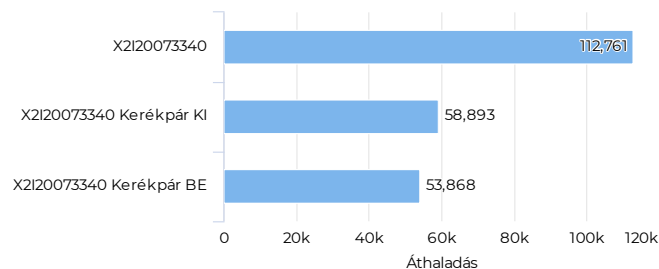

Key Figures Map

Kerékpárosok megoszlása (KI/BE)

Kerékpárosok száma (össze...)

Összes

13 780

Kerékpárosok napi átlaga

Napi átlag

459

Kerékpárosok száma

Kerékpárosok száma (összesen - havi bontásban)

Kerékpárosok megoszlása (KI/BE- havi bontásban)

2021. évi áthaladások grafikonja (heti áthaladás szerint)

Key Figures Map

Kerékpárosok megoszlása (KI/BE)

Kerékpárosok száma (össze...

Összes

112 761

Kerékpárosok napi átlaga

Napi átlag

413

Kerékpárosok száma

Kerékpárosok száma (összesen - havi bontásban)

Kerékpárosok megoszlása (KI/BE- havi bontásban)

2021. évi áthaladások grafikonja (heti áthaladás szerint)