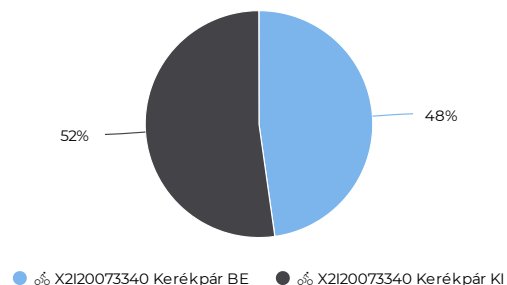

Key Figures Map

Kerékpárosok megoszlása (KI/BE)

Kerékpárosok száma (össze...)

Összes

13 780

Kerékpárosok napi átlaga

Napi átlag

459

Kerékpárosok száma

Kerékpárosok száma (összesen - havi bontásban)

Kerékpárosok megoszlása (KI/BE- havi bontásban)

2021. évi áthaladások grafikonja (heti áthaladás szerint)

Key Figures Map

Kerékpárosok megoszlása (KI/BE)