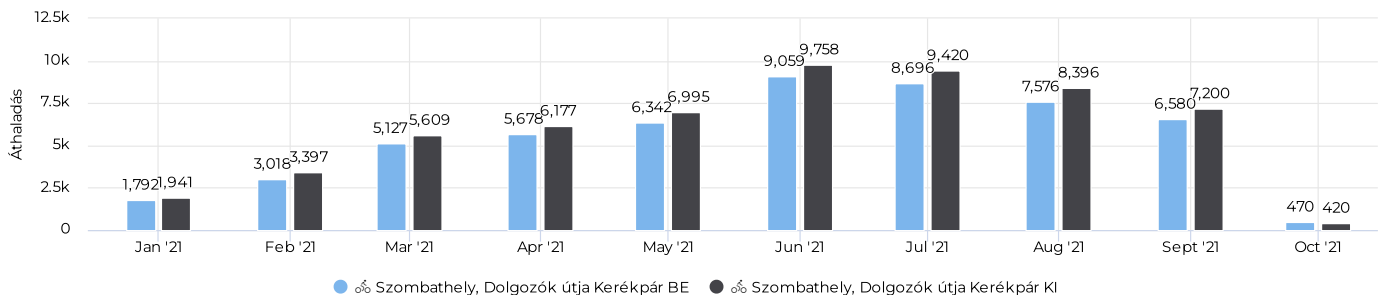

Kerékpárosok megoszlása (KI/BE- havi bontásban)