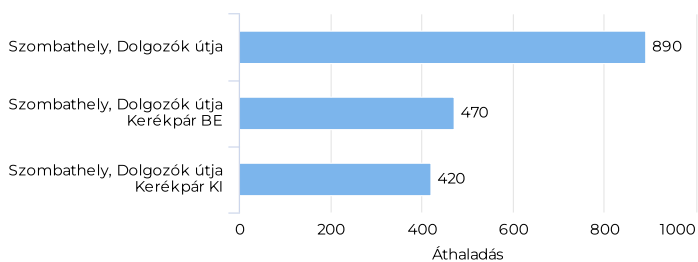

Kerékpárosok száma