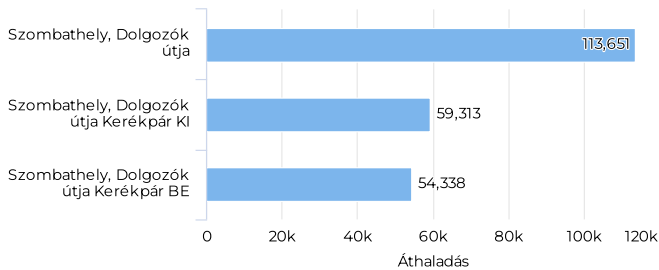

Kerékpárosok száma