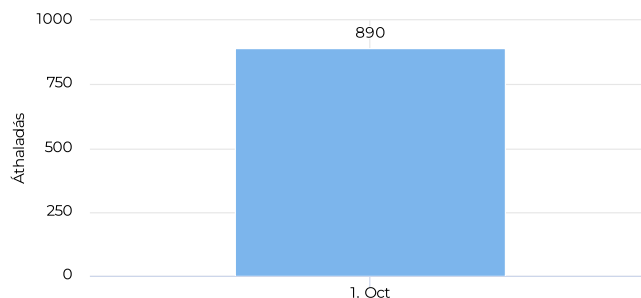

Kerékpárosok száma (összesen - havi bontásban)