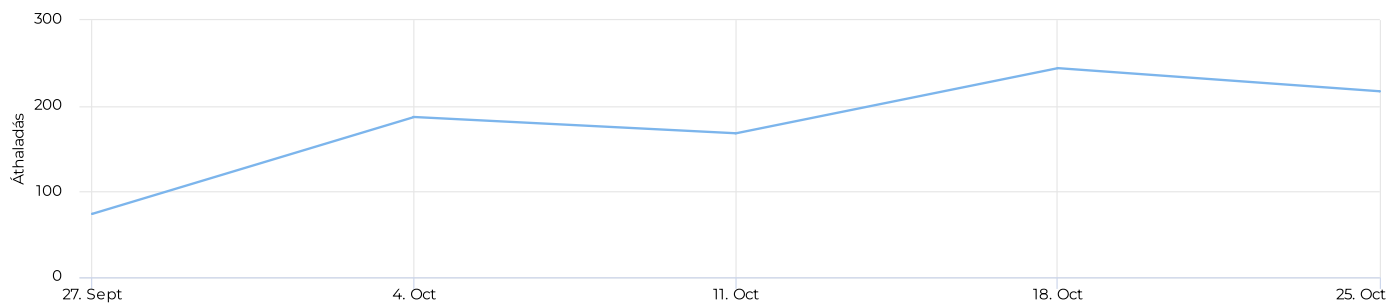

2021. évi áthaladások grafikonja (heti áthaladás szerint)