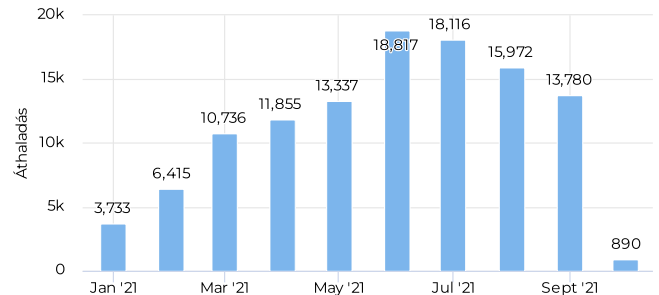

Kerékpárosok száma (összesen - havi bontásban)