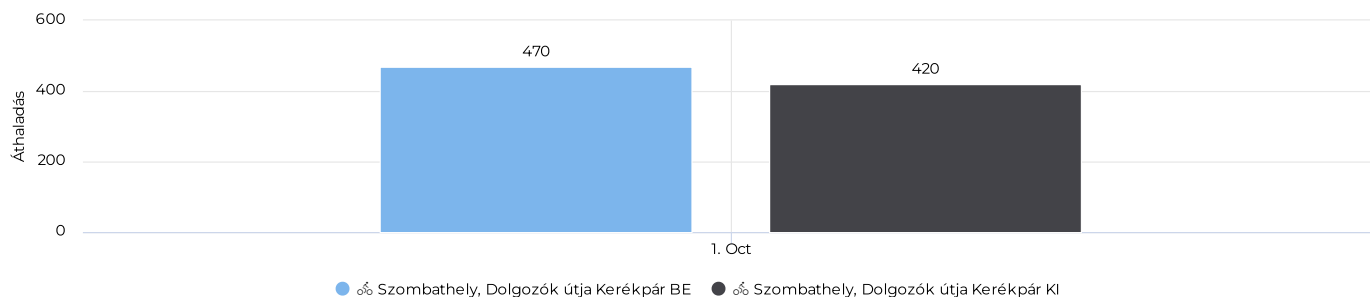

Kerékpárosok megoszlása (KI/BE- havi bontásban)