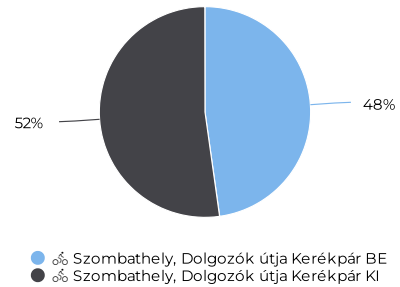

Key Figures Map

Kerékpárosok megoszlása (KI/BE)

Kerékpárosok száma (össze...)

Összes

1 935

Kerékpárosok napi átlaga

Napi átlag

65

Kerékpárosok száma

Kerékpárosok száma (összesen - havi bontásban)

Kerékpárosok megoszlása (KI/BE- havi bontásban)

2021. évi áthaladások grafikonja (heti áthaladás szerint)

Key Figures Map

Kerékpárosok megoszlása (KI/BE)