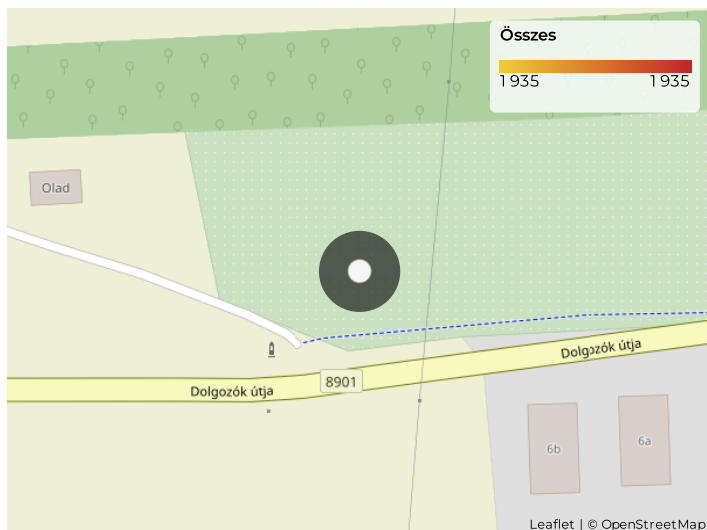

Key Figures Map

Kerékpárosok megoszlása (KI/BE)

Kerékpárosok száma (össze...)

Összes

1 935

Kerékpárosok napi átlaga

Napi átlag

65

Kerékpárosok száma

Kerékpárosok száma (összesen - havi bontásban)

Kerékpárosok megoszlása (KI/BE- havi bontásban)

2021. évi áthaladások grafikonja (heti áthaladás szerint)

Key Figures Map

Kerékpárosok megoszlása (KI/BE)