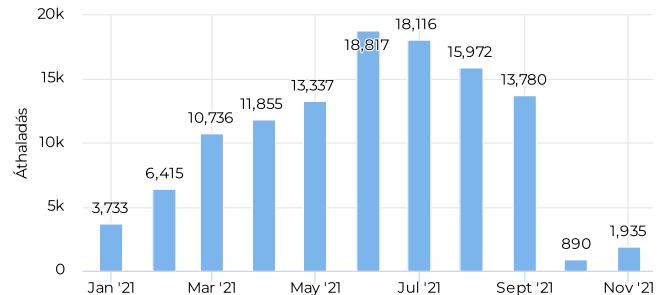

Key Figures Map

Kerékpárosok megoszlása (KI/BE)

Kerékpárosok száma (össze...)

Összes

1 935

Kerékpárosok napi átlaga

Napi átlag

65

Kerékpárosok száma

Kerékpárosok száma (összesen - havi bontásban)

Kerékpárosok megoszlása (KI/BE- havi bontásban)

2021. évi áthaladások grafikonja (heti áthaladás szerint)

Key Figures Map

Kerékpárosok megoszlása (KI/BE)

Kerékpárosok száma (össze...

Összes

115 586

Kerékpárosok napi átlaga

Napi átlag

346

Kerékpárosok száma

Kerékpárosok száma (összesen - havi bontásban)

Kerékpárosok megoszlása (KI/BE- havi bontásban)

2021. évi áthaladások grafikonja (heti áthaladás szerint)