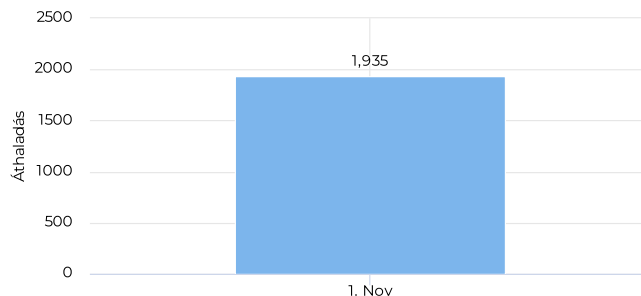

Key Figures Map

Kerékpárosok megoszlása (KI/BE)

Kerékpárosok száma (össze...)

Összes

1 935

Kerékpárosok napi átlaga

Napi átlag

65

Kerékpárosok száma

Kerékpárosok száma (összesen - havi bontásban)

Kerékpárosok megoszlása (KI/BE- havi bontásban)

2021. évi áthaladások grafikonja (heti áthaladás szerint)

Key Figures Map

Kerékpárosok megoszlása (KI/BE)