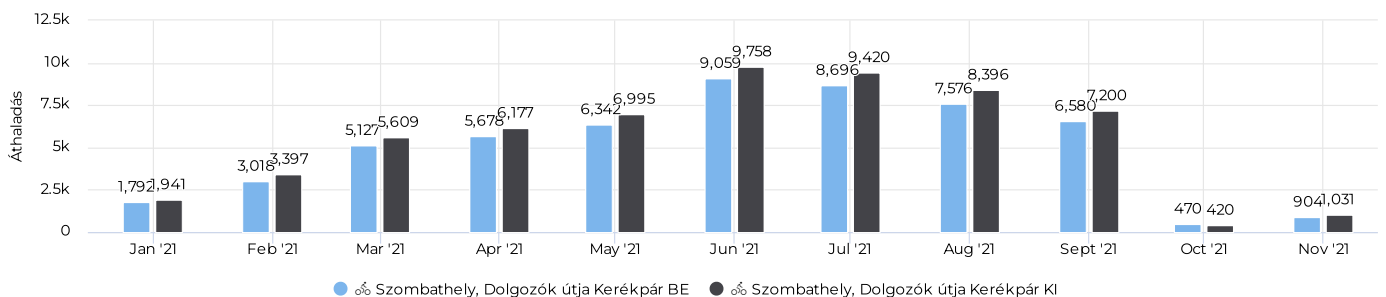

Key Figures Map

Kerékpárosok megoszlása (KI/BE)

Kerékpárosok száma (össze...)

Összes

1 935

Kerékpárosok napi átlaga

Napi átlag

65

Kerékpárosok száma

Kerékpárosok száma (összesen - havi bontásban)

Kerékpárosok megoszlása (KI/BE- havi bontásban)

2021. évi áthaladások grafikonja (heti áthaladás szerint)

Key Figures Map

Kerékpárosok megoszlása (KI/BE)

Kerékpárosok száma (össze...

Összes

115 586

Kerékpárosok napi átlaga

Napi átlag

346

Kerékpárosok száma

Kerékpárosok száma (összesen - havi bontásban)

Kerékpárosok megoszlása (KI/BE- havi bontásban)

2021. évi áthaladások grafikonja (heti áthaladás szerint)