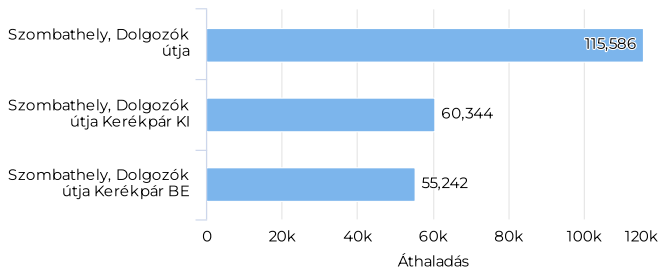

Key Figures Map

Kerékpárosok megoszlása (KI/BE)

Kerékpárosok száma (össze...)

Összes

1 935

Kerékpárosok napi átlaga

Napi átlag

65

Kerékpárosok száma

Kerékpárosok száma (összesen - havi bontásban)

Kerékpárosok megoszlása (KI/BE- havi bontásban)

2021. évi áthaladások grafikonja (heti áthaladás szerint)

Key Figures Map

Kerékpárosok megoszlása (KI/BE)

Kerékpárosok száma (össze...

Összes

115 586

Kerékpárosok napi átlaga

Napi átlag

346

Kerékpárosok száma

Kerékpárosok száma (összesen - havi bontásban)

Kerékpárosok megoszlása (KI/BE- havi bontásban)

2021. évi áthaladások grafikonja (heti áthaladás szerint)