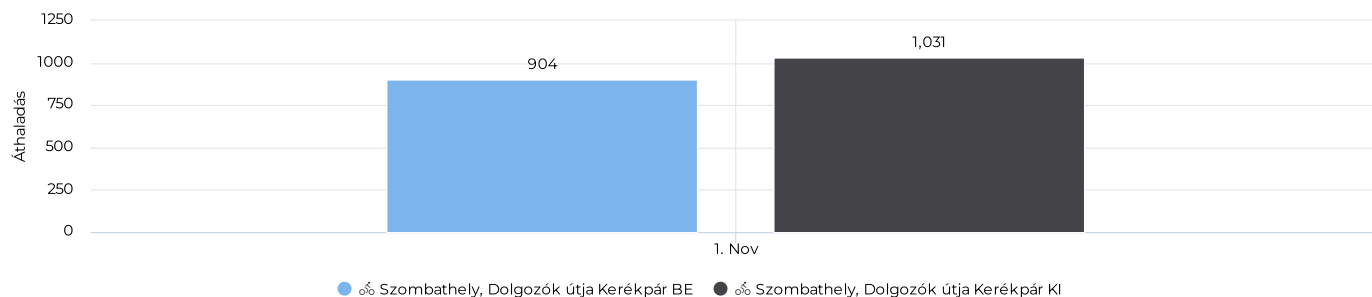

Key Figures Map

Kerékpárosok megoszlása (KI/BE)

Kerékpárosok száma (össze...)

Összes

1 935

Kerékpárosok napi átlaga

Napi átlag

65

Kerékpárosok száma

Kerékpárosok száma (összesen - havi bontásban)

Kerékpárosok megoszlása (KI/BE- havi bontásban)

2021. évi áthaladások grafikonja (heti áthaladás szerint)

Key Figures Map

Kerékpárosok megoszlása (KI/BE)