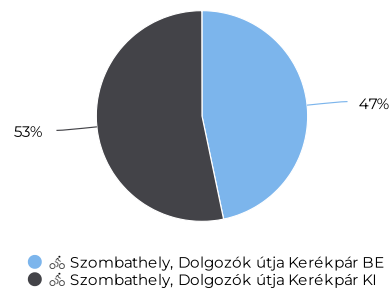

Key Figures Map

Kerékpárosok megoszlása (KI/BE)

Kerékpárosok száma (össze...)

Összes

1 935

Kerékpárosok napi átlaga

Napi átlag

65

Kerékpárosok száma

Kerékpárosok száma (összesen - havi bontásban)

Kerékpárosok megoszlása (KI/BE- havi bontásban)

2021. évi áthaladások grafikonja (heti áthaladás szerint)

Key Figures Map

Kerékpárosok megoszlása (KI/BE)