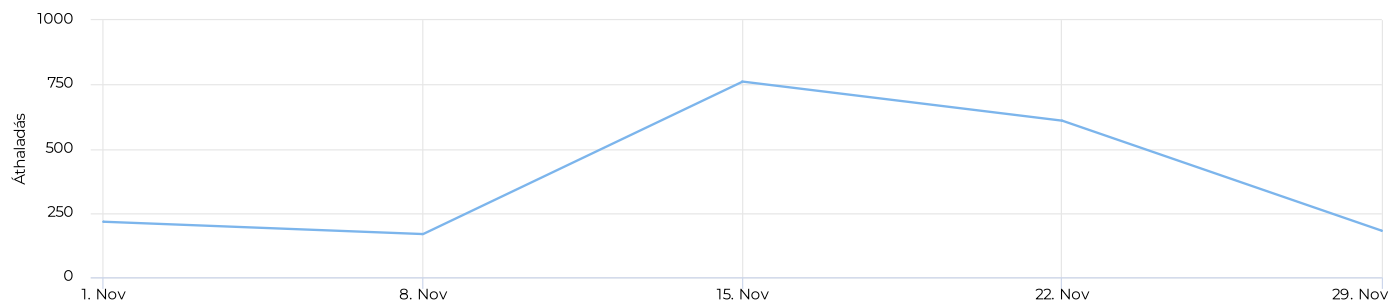

Key Figures Map

Kerékpárosok megoszlása (KI/BE)

Kerékpárosok száma (össze...)

Összes

1 935

Kerékpárosok napi átlaga

Napi átlag

65

Kerékpárosok száma

Kerékpárosok száma (összesen - havi bontásban)

Kerékpárosok megoszlása (KI/BE- havi bontásban)

2021. évi áthaladások grafikonja (heti áthaladás szerint)

Key Figures Map

Kerékpárosok megoszlása (KI/BE)

Kerékpárosok száma (össze...

Összes

115 586

Kerékpárosok napi átlaga

Napi átlag

346

Kerékpárosok száma

Kerékpárosok száma (összesen - havi bontásban)