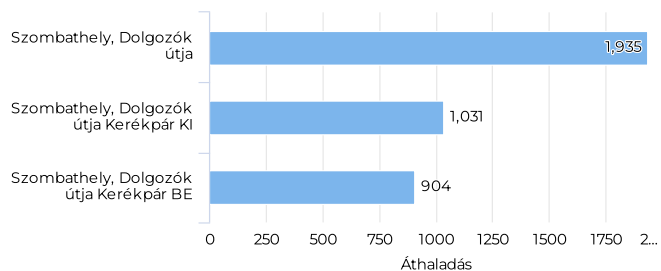

Key Figures Map

Kerékpárosok megoszlása (KI/BE)

Kerékpárosok száma (össze...)

Összes

1 935

Kerékpárosok napi átlaga

Napi átlag

65

Kerékpárosok száma

Kerékpárosok száma (összesen - havi bontásban)

Kerékpárosok megoszlása (KI/BE- havi bontásban)

2021. évi áthaladások grafikonja (heti áthaladás szerint)

Key Figures Map

Kerékpárosok megoszlása (KI/BE)