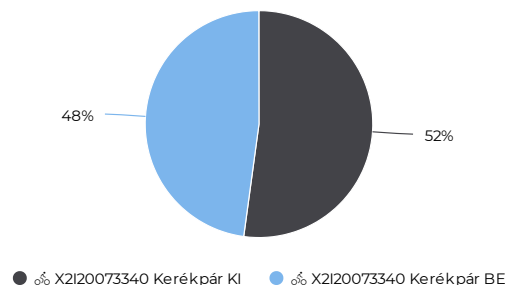

Key Figures Map

Kerékpárosok megoszlása (KI/BE)

Kerékpárosok száma (össze...

Összes

18 116

Kerékpárosok napi átlaga

Napi átlag

584

Kerékpárosok száma

Kerékpárosok száma (összesen - havi bontásban)

Kerékpárosok megoszlása (KI/BE- havi bontásban)

2021. évi áthaladások grafikonja (heti áthaladás szerint)

Key Figures Map

Kerékpárosok megoszlása (KI/BE)