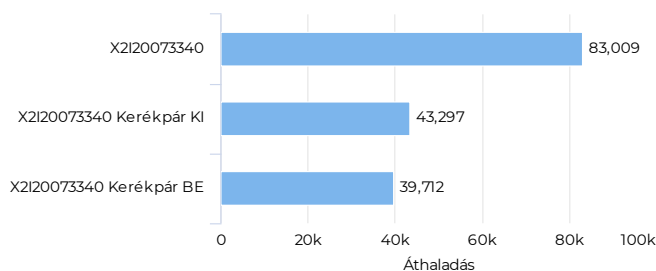

Key Figures Map

Kerékpárosok megoszlása (KI/BE)

Kerékpárosok száma (össze...

Összes

18 116

Kerékpárosok napi átlaga

Napi átlag

584

Kerékpárosok száma

Kerékpárosok száma (összesen - havi bontásban)

Kerékpárosok megoszlása (KI/BE- havi bontásban)

2021. évi áthaladások grafikonja (heti áthaladás szerint)

Key Figures Map

Kerékpárosok megoszlása (KI/BE)

Kerékpárosok száma (össze...

Kerékpárosok napi átlaga

Összes

Napi átlag

83 009

392

Kerékpárosok száma

Kerékpárosok száma (összesen - havi bontásban)

Kerékpárosok megoszlása (KI/BE- havi bontásban)

2021. évi áthaladások grafikonja (heti áthaladás szerint)