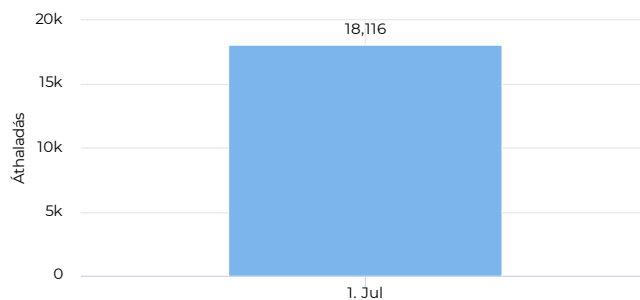

Key Figures Map

Kerékpárosok megoszlása (KI/BE)

Kerékpárosok száma (össze...

Összes

18 116

Kerékpárosok napi átlaga

Napi átlag

584

Kerékpárosok száma

Kerékpárosok száma (összesen - havi bontásban)

Kerékpárosok megoszlása (KI/BE- havi bontásban)

2021. évi áthaladások grafikonja (heti áthaladás szerint)

Key Figures Map

Kerékpárosok megoszlása (KI/BE)