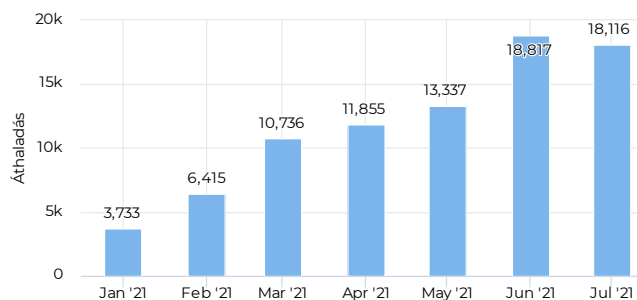

Key Figures Map

Kerékpárosok megoszlása (KI/BE)

Kerékpárosok száma (össze...

Összes

18 116

Kerékpárosok napi átlaga

Napi átlag

584

Kerékpárosok száma

Kerékpárosok száma (összesen - havi bontásban)

Kerékpárosok megoszlása (KI/BE- havi bontásban)

2021. évi áthaladások grafikonja (heti áthaladás szerint)

Key Figures Map

Kerékpárosok megoszlása (KI/BE)

Kerékpárosok száma (össze...

Kerékpárosok napi átlaga

Összes

Napi átlag

83 009

392

Kerékpárosok száma

Kerékpárosok száma (összesen - havi bontásban)

Kerékpárosok megoszlása (KI/BE- havi bontásban)

2021. évi áthaladások grafikonja (heti áthaladás szerint)