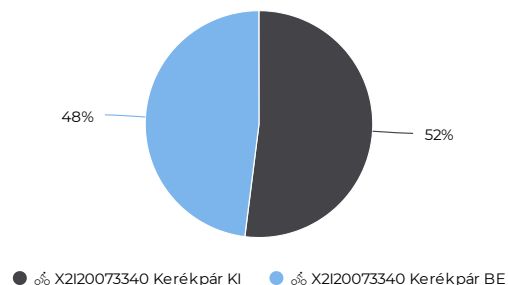

Key Figures Map

Kerékpárosok megoszlása (KI/BE)

Kerékpárosok száma (össze...

Összes

18 116

Kerékpárosok napi átlaga

Napi átlag

584

Kerékpárosok száma

Kerékpárosok száma (összesen - havi bontásban)

Kerékpárosok megoszlása (KI/BE- havi bontásban)

2021. évi áthaladások grafikonja (heti áthaladás szerint)

Key Figures Map

Kerékpárosok megoszlása (KI/BE)