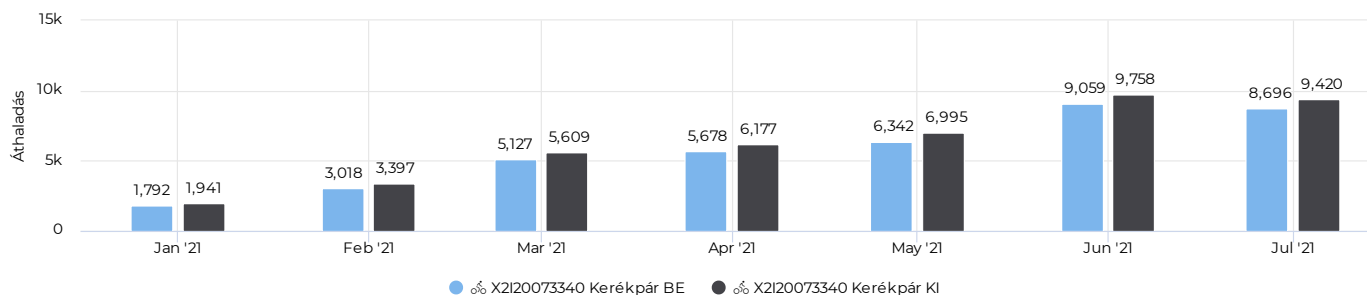

Key Figures Map

Kerékpárosok megoszlása (KI/BE)

Kerékpárosok száma (össze...

Összes

18 116

Kerékpárosok napi átlaga

Napi átlag

584

Kerékpárosok száma

Kerékpárosok száma (összesen - havi bontásban)

Kerékpárosok megoszlása (KI/BE- havi bontásban)

2021. évi áthaladások grafikonja (heti áthaladás szerint)

Key Figures Map

Kerékpárosok megoszlása (KI/BE)

Kerékpárosok száma (össze...

Kerékpárosok napi átlaga

Összes

Napi átlag

83 009

392

Kerékpárosok száma

Kerékpárosok száma (összesen - havi bontásban)

Kerékpárosok megoszlása (KI/BE- havi bontásban)

2021. évi áthaladások grafikonja (heti áthaladás szerint)