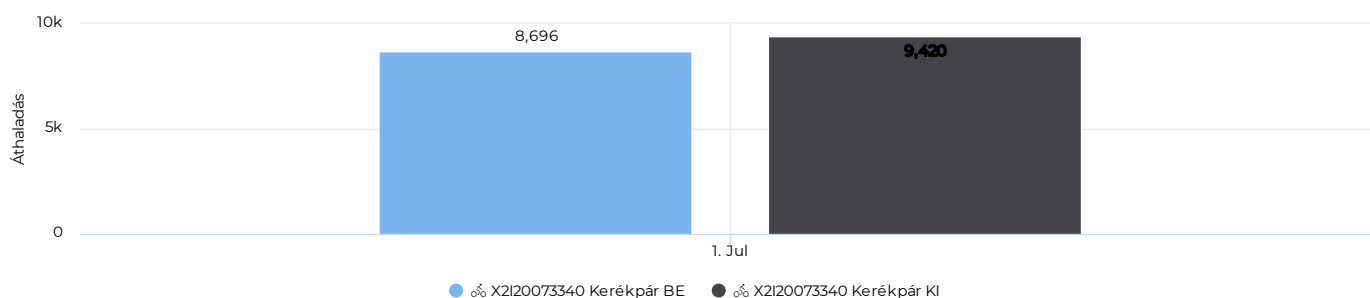

Key Figures Map

Kerékpárosok megoszlása (KI/BE)

Kerékpárosok száma (össze...

Összes

18 116

Kerékpárosok napi átlaga

Napi átlag

584

Kerékpárosok száma

Kerékpárosok száma (összesen - havi bontásban)

Kerékpárosok megoszlása (KI/BE- havi bontásban)

2021. évi áthaladások grafikonja (heti áthaladás szerint)

Key Figures Map

Kerékpárosok megoszlása (KI/BE)