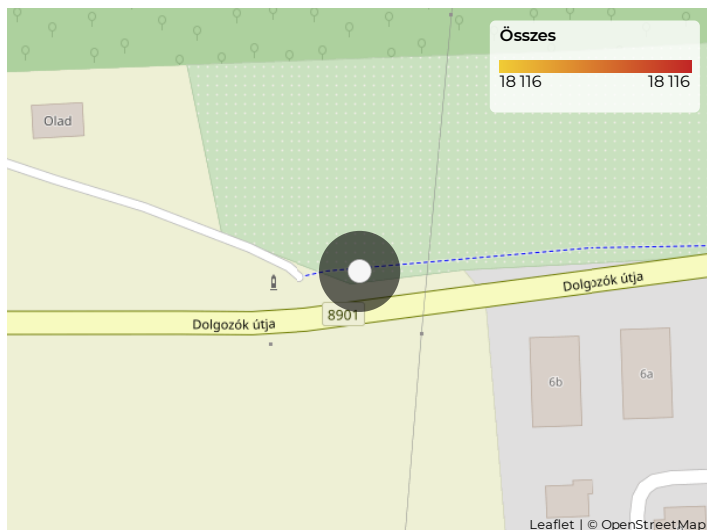

Key Figures Map

Kerékpárosok megoszlása (KI/BE)

Kerékpárosok száma (össze...

Összes

18 116

Kerékpárosok napi átlaga

Napi átlag

584

Kerékpárosok száma

Kerékpárosok száma (összesen - havi bontásban)

Kerékpárosok megoszlása (KI/BE- havi bontásban)

2021. évi áthaladások grafikonja (heti áthaladás szerint)

Key Figures Map

Kerékpárosok megoszlása (KI/BE)