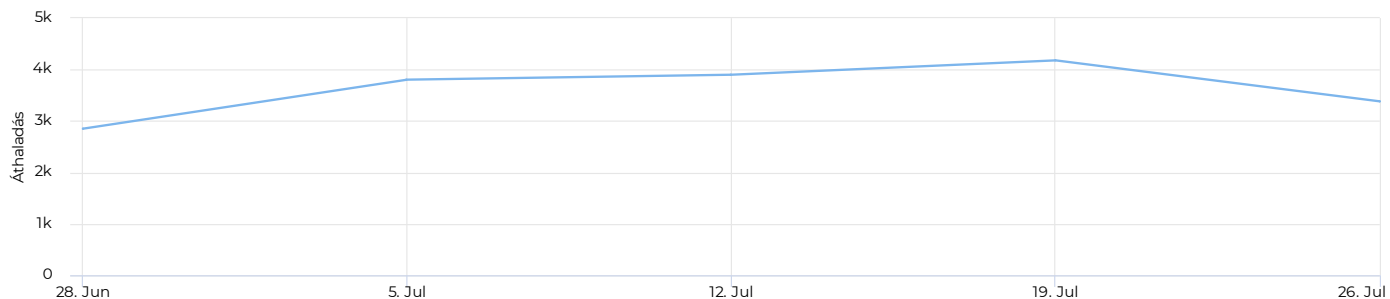

Key Figures Map

Kerékpárosok megoszlása (KI/BE)

Kerékpárosok száma (össze...

Összes

18 116

Kerékpárosok napi átlaga

Napi átlag

584

Kerékpárosok száma

Kerékpárosok száma (összesen - havi bontásban)

Kerékpárosok megoszlása (KI/BE- havi bontásban)

2021. évi áthaladások grafikonja (heti áthaladás szerint)

Key Figures Map

Kerékpárosok megoszlása (KI/BE)