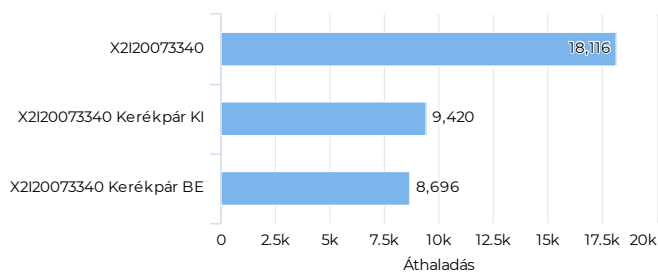

Key Figures Map

Kerékpárosok megoszlása (KI/BE)

Kerékpárosok száma (össze...

Összes

18 116

Kerékpárosok napi átlaga

Napi átlag

584

Kerékpárosok száma

Kerékpárosok száma (összesen - havi bontásban)

Kerékpárosok megoszlása (KI/BE- havi bontásban)

2021. évi áthaladások grafikonja (heti áthaladás szerint)

Key Figures Map

Kerékpárosok megoszlása (KI/BE)