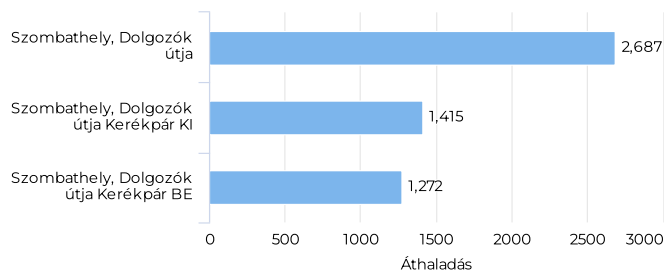

Kerékpárosok száma