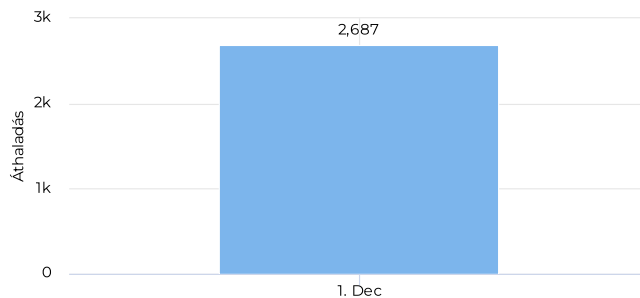

Kerékpárosok száma (összesen - havi bontásban)