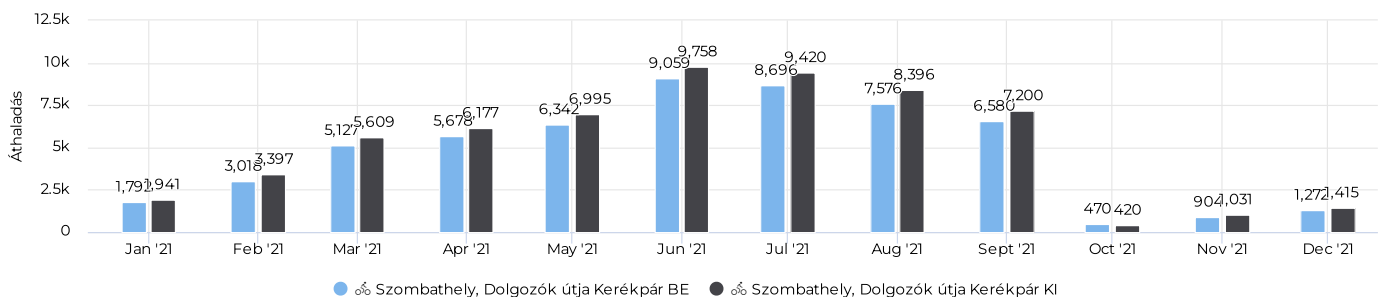

Kerékpárosok megoszlása (KI/BE- havi bontásban)