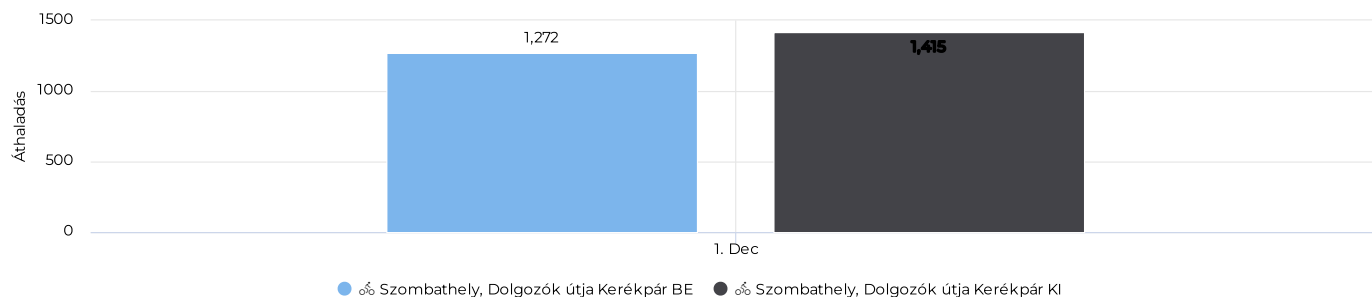

Kerékpárosok megoszlása (KI/BE- havi bontásban)