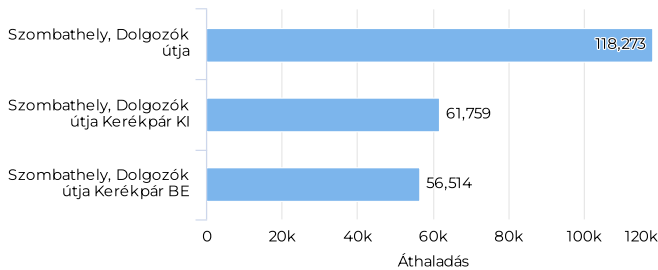

Kerékpárosok száma