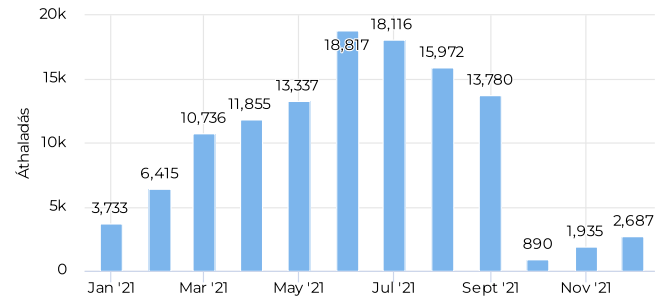

Kerékpárosok száma (összesen - havi bontásban)