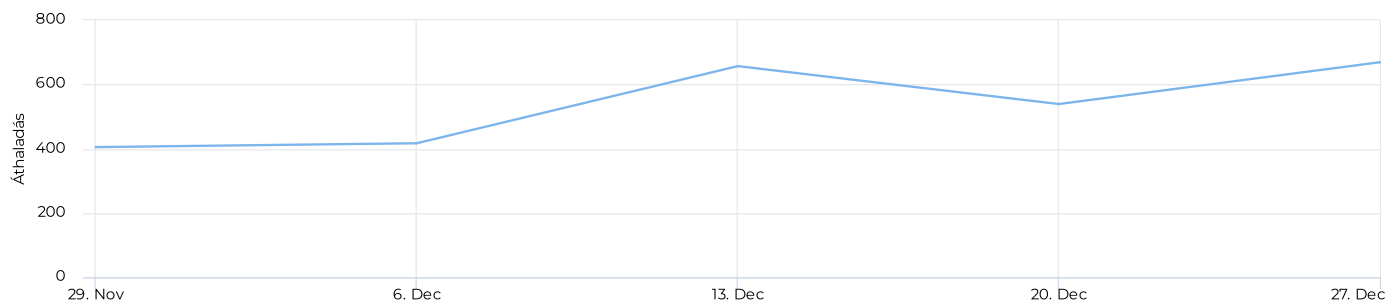

2021. évi áthaladások grafikonja (heti áthaladás szerint)