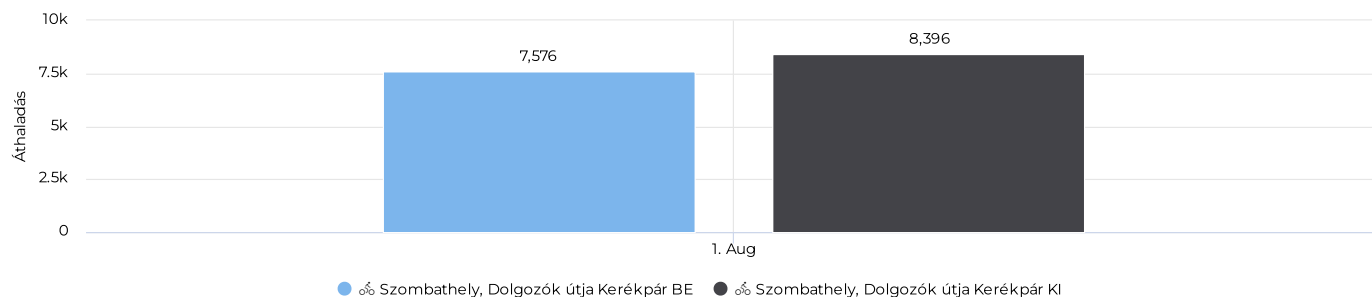

Key Figures Map

Kerékpárosok megoszlása (KI/BE)

Kerékpárosok száma (össze...

Összes

15 972

Kerékpárosok napi átlaga

Napi átlag

515

Kerékpárosok száma

Kerékpárosok száma (összesen - havi bontásban)

Kerékpárosok megoszlása (KI/BE- havi bontásban)

2021. évi áthaladások grafikonja (heti áthaladás szerint)

Key Figures Map

Kerékpárosok megoszlása (KI/BE)