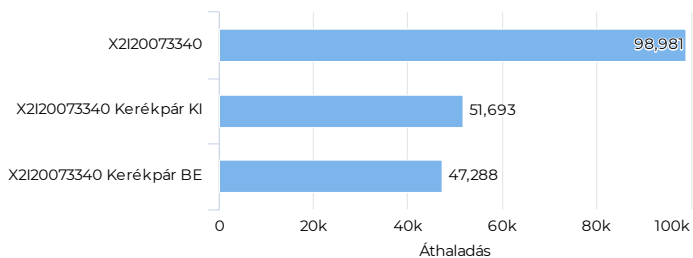

Key Figures Map

Kerékpárosok megoszlása (KI/BE)

Kerékpárosok száma (össze...

Összes

15 972

Kerékpárosok napi átlaga

Napi átlag

515

Kerékpárosok száma

Kerékpárosok száma (összesen - havi bontásban)

Kerékpárosok megoszlása (KI/BE- havi bontásban)

2021. évi áthaladások grafikonja (heti áthaladás szerint)

Key Figures Map

Kerékpárosok megoszlása (KI/BE)

Kerékpárosok száma (össze...)

Összes

98 981

Kerékpárosok napi átlaga

Napi átlag

407

Kerékpárosok száma

Kerékpárosok száma (összesen - havi bontásban)

Kerékpárosok megoszlása (KI/BE- havi bontásban)

2021. évi áthaladások grafikonja (heti áthaladás szerint)