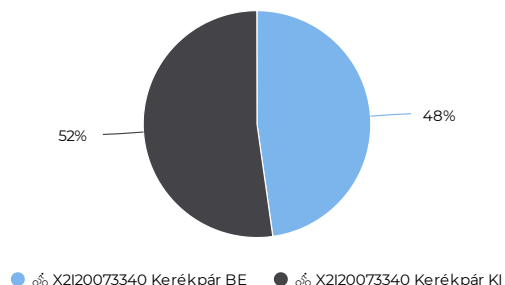

Key Figures Map

Kerékpárosok megoszlása (KI/BE)

Kerékpárosok száma (össze...

Összes

15 972

Kerékpárosok napi átlaga

Napi átlag

515

Kerékpárosok száma

Kerékpárosok száma (összesen - havi bontásban)

Kerékpárosok megoszlása (KI/BE- havi bontásban)

2021. évi áthaladások grafikonja (heti áthaladás szerint)

Key Figures Map

Kerékpárosok megoszlása (KI/BE)