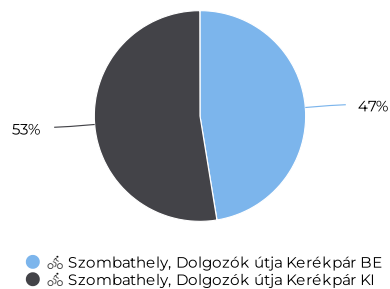

Key Figures Map

Kerékpárosok megoszlása (KI/BE)

Kerékpárosok száma (össze...

Összes

15 972

Kerékpárosok napi átlaga

Napi átlag

515

Kerékpárosok száma

Kerékpárosok száma (összesen - havi bontásban)

Kerékpárosok megoszlása (KI/BE- havi bontásban)

2021. évi áthaladások grafikonja (heti áthaladás szerint)

Key Figures Map

Kerékpárosok megoszlása (KI/BE)