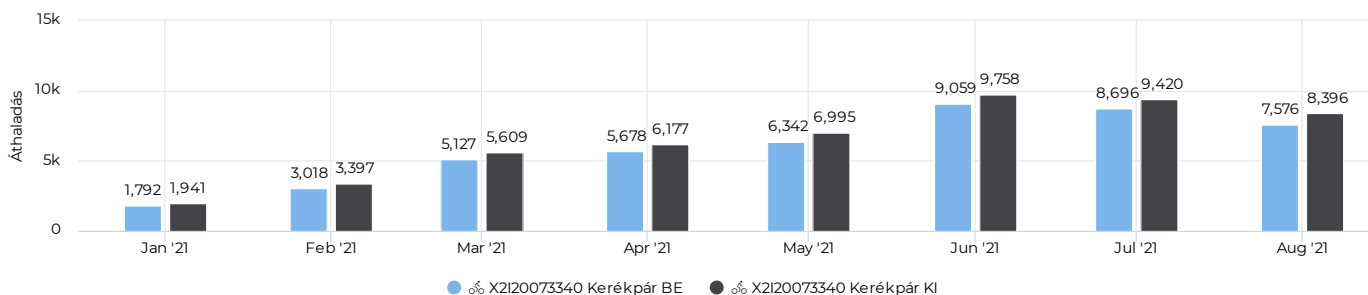

Key Figures Map

Kerékpárosok megoszlása (KI/BE)

Kerékpárosok száma (össze...

Összes

15 972

Kerékpárosok napi átlaga

Napi átlag

515

Kerékpárosok száma

Kerékpárosok száma (összesen - havi bontásban)

Kerékpárosok megoszlása (KI/BE- havi bontásban)

2021. évi áthaladások grafikonja (heti áthaladás szerint)

Key Figures Map

Kerékpárosok megoszlása (KI/BE)

Kerékpárosok száma (össze...)

Összes

98 981

Kerékpárosok napi átlaga

Napi átlag

407

Kerékpárosok száma

Kerékpárosok száma (összesen - havi bontásban)

Kerékpárosok megoszlása (KI/BE- havi bontásban)

2021. évi áthaladások grafikonja (heti áthaladás szerint)