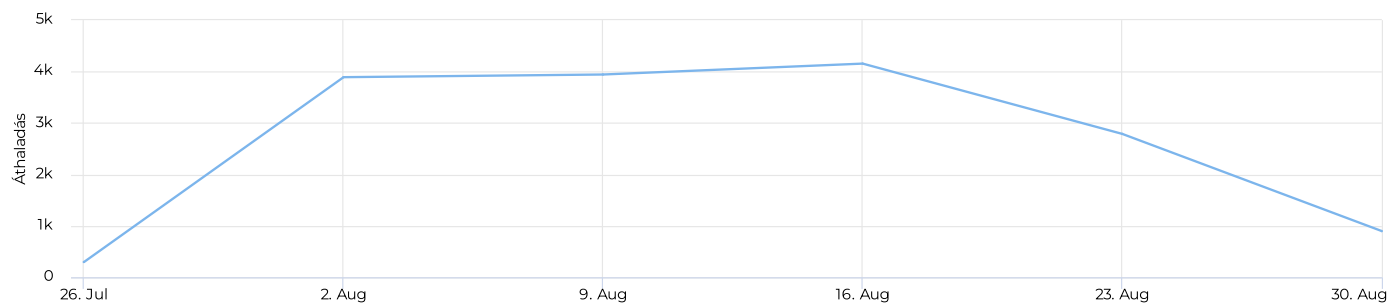

Key Figures Map

Kerékpárosok megoszlása (KI/BE)

Kerékpárosok száma (össze...

Összes

15 972

Kerékpárosok napi átlaga

Napi átlag

515

Kerékpárosok száma

Kerékpárosok száma (összesen - havi bontásban)

Kerékpárosok megoszlása (KI/BE- havi bontásban)

2021. évi áthaladások grafikonja (heti áthaladás szerint)

Key Figures Map

Kerékpárosok megoszlása (KI/BE)