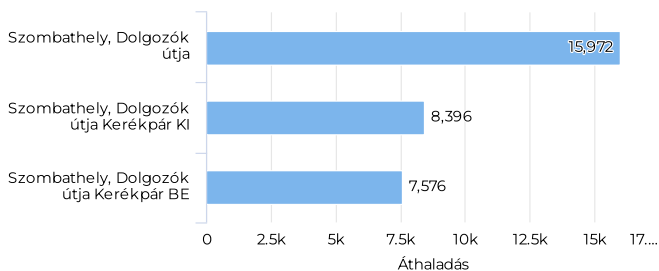

Key Figures Map

Kerékpárosok megoszlása (KI/BE)

Kerékpárosok száma (össze...

Összes

15 972

Kerékpárosok napi átlaga

Napi átlag

515

Kerékpárosok száma

Kerékpárosok száma (összesen - havi bontásban)

Kerékpárosok megoszlása (KI/BE- havi bontásban)

2021. évi áthaladások grafikonja (heti áthaladás szerint)

Key Figures Map

Kerékpárosok megoszlása (KI/BE)