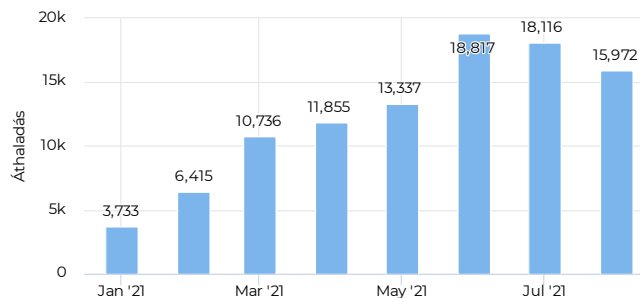

Key Figures Map

Kerékpárosok megoszlása (KI/BE)

Kerékpárosok száma (össze...

Összes

15 972

Kerékpárosok napi átlaga

Napi átlag

515

Kerékpárosok száma

Kerékpárosok száma (összesen - havi bontásban)

Kerékpárosok megoszlása (KI/BE- havi bontásban)

2021. évi áthaladások grafikonja (heti áthaladás szerint)

Key Figures Map

Kerékpárosok megoszlása (KI/BE)

Kerékpárosok száma (össze...)

Összes

98 981

Kerékpárosok napi átlaga

Napi átlag

407

Kerékpárosok száma

Kerékpárosok száma (összesen - havi bontásban)

Kerékpárosok megoszlása (KI/BE- havi bontásban)

2021. évi áthaladások grafikonja (heti áthaladás szerint)