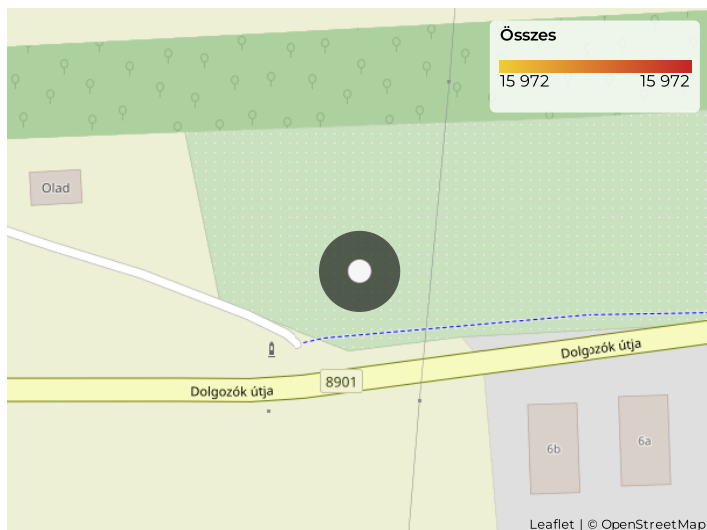

Key Figures Map

Kerékpárosok megoszlása (KI/BE)

Kerékpárosok száma (össze...

Összes

15 972

Kerékpárosok napi átlaga

Napi átlag

515

Kerékpárosok száma

Kerékpárosok száma (összesen - havi bontásban)

Kerékpárosok megoszlása (KI/BE- havi bontásban)

2021. évi áthaladások grafikonja (heti áthaladás szerint)

Key Figures Map

Kerékpárosok megoszlása (KI/BE)