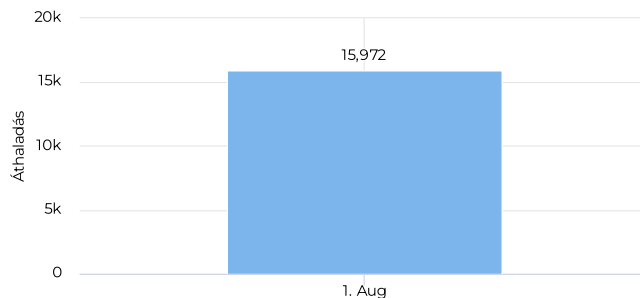

Key Figures Map

Kerékpárosok megoszlása (KI/BE)

Kerékpárosok száma (össze...

Összes

15 972

Kerékpárosok napi átlaga

Napi átlag

515

Kerékpárosok száma

Kerékpárosok száma (összesen - havi bontásban)

Kerékpárosok megoszlása (KI/BE- havi bontásban)

2021. évi áthaladások grafikonja (heti áthaladás szerint)

Key Figures Map

Kerékpárosok megoszlása (KI/BE)