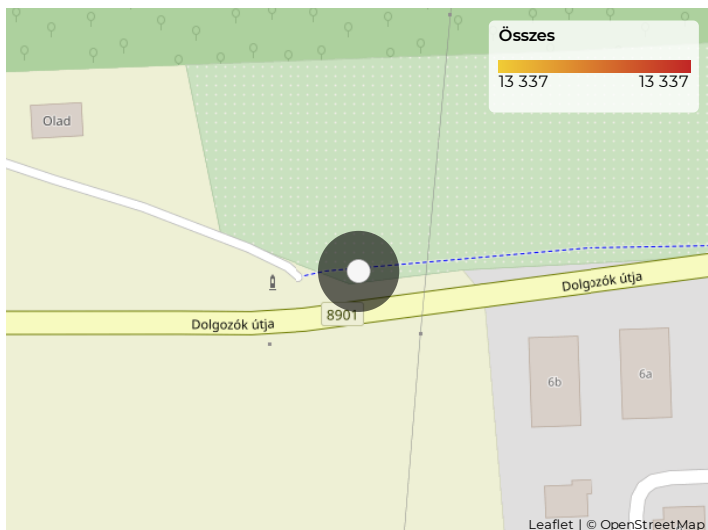

Key Figures Map