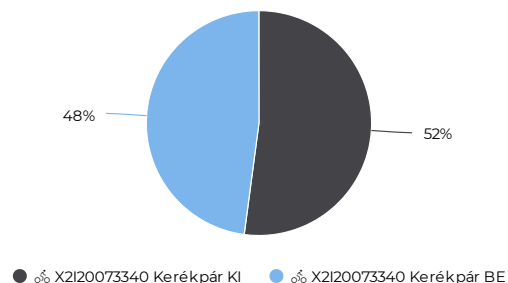

Kerékpárosok megoszlása (KI/BE)