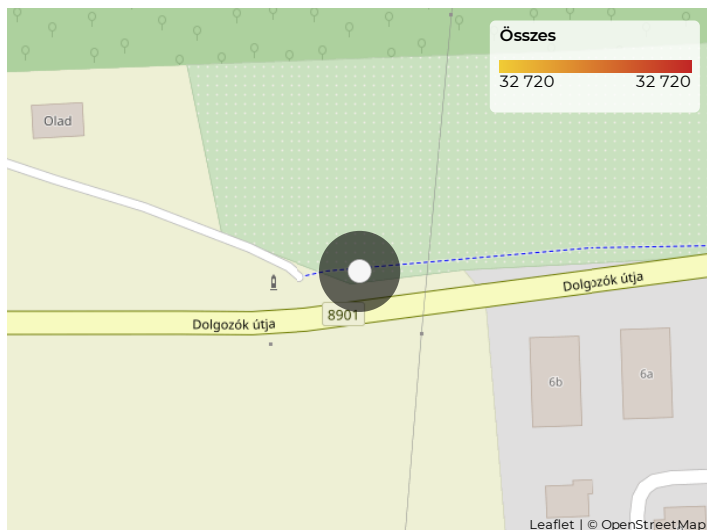

Key Figures Map