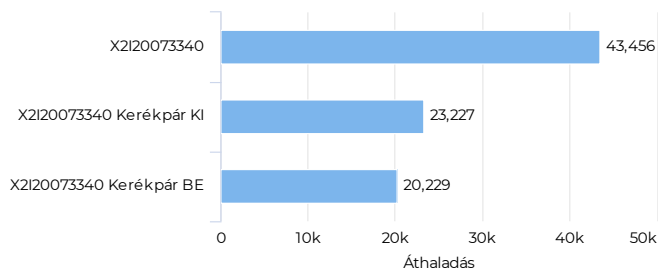

Kerékpárosok megoszlása (KI/BE- havi bontásban)

Key Figures Map

Kerékpárosok megoszlása (KI/BE)

Kerékpárosok száma (össze...

Összes

32 720

Kerékpárosok napi átlaga

Napi átlag

194

Kerékpárosok száma

Kerékpárosok száma (összesen - havi bontásban)

Kerékpárosok megoszlása (KI/BE- havi bontásban)

Key Figures Map

Kerékpárosok megoszlása (KI/BE)

Kerékpárosok száma (össze...)

Összes

43 456

Kerékpárosok napi átlaga

Napi átlag

217

Kerékpárosok száma

Kerékpárosok száma (összesen - havi bontásban)

Kerékpárosok megoszlása (KI/BE- havi bontásban)

Key Figures Map