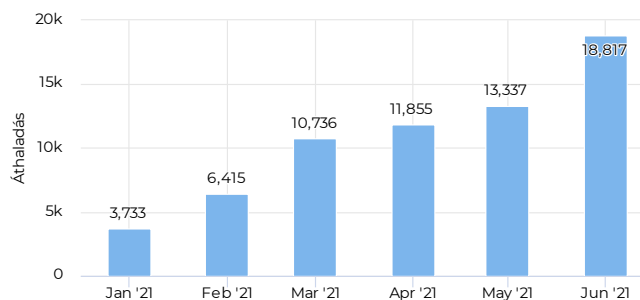

berendezés által mért adatok

2021. január 1 - 2021. június 30.

időszakra vonatkozóan

Key Figures Map

Kerékpárosok megoszlása (KI/BE)

Kerékpárosok száma (össze...)

Összes

64 893

Kerékpárosok napi átlaga

Napi átlag

359

Kerékpárosok száma

Kerékpárosok száma (összesen - havi bontásban)

Kerékpárosok megoszlása (KI/BE- havi bontásban)

Key Figures Map

Kerékpárosok megoszlása (KI/BE)

Kerékpárosok száma (össze...

Összes

26 305

Kerékpárosok napi átlaga

Napi átlag

187

Kerékpárosok száma

Kerékpárosok száma (összesen - havi bontásban)