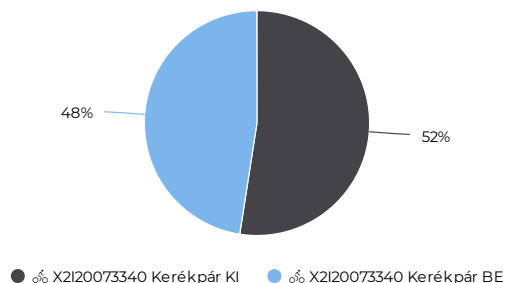

Kerékpárosok száma (összesen - havi bontásban)

Kerékpárosok megoszlása (KI/BE- havi bontásban)

Key Figures Map

Kerékpárosok megoszlása (KI/BE)

Kerékpárosok száma (össze...)

Összes

13 337

Kerékpárosok napi átlaga