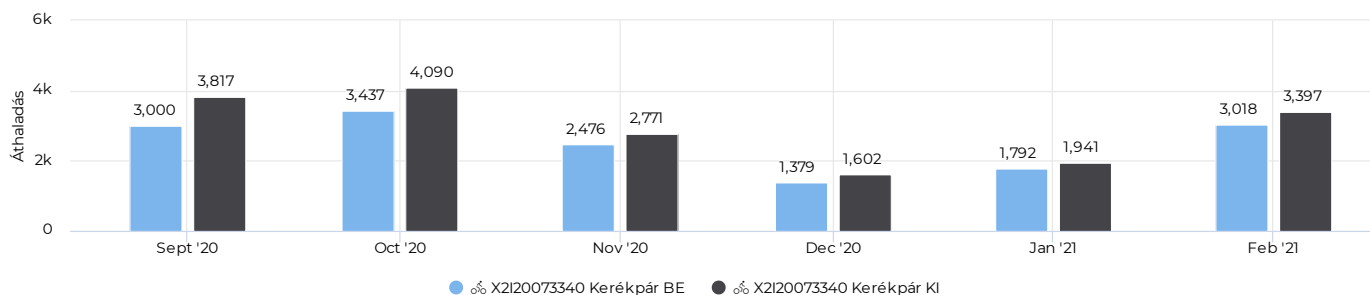

Kerékpárosok száma (össze...

Összes

26 305

Kerékpárosok napi átlaga

Napi átlag

187

Kerékpárosok száma

Kerékpárosok száma (összesen - havi bontásban)

Kerékpárosok megoszlása (KI/BE- havi bontásban)

Key Figures Map

Kerékpárosok megoszlása (KI/BE)

Kerékpárosok száma (össze...

Összes

32 720

Kerékpárosok napi átlaga

Napi átlag

194

Kerékpárosok száma

Kerékpárosok száma (összesen - havi bontásban)

Kerékpárosok megoszlása (KI/BE- havi bontásban)

Key Figures Map

Kerékpárosok megoszlása (KI/BE)

Kerékpárosok száma (össze...)

Összes

43 456

Kerékpárosok napi átlaga

Napi átlag

217

Kerékpárosok száma

Kerékpárosok száma (összesen - havi bontásban)

Kerékpárosok megoszlása (KI/BE- havi bontásban)

Key Figures Map