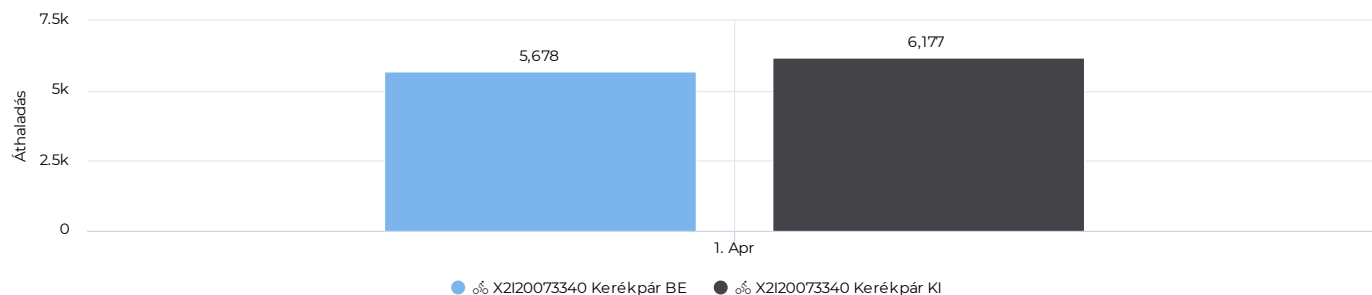

Kerékpárosok megoszlása (KI/BE- havi bontásban)