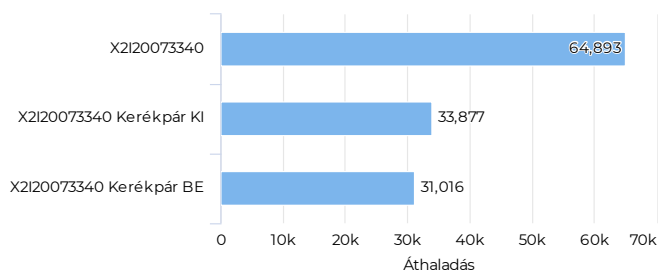

berendezés által mért adatok

2021. január 1 - 2021. június 30.

időszakra vonatkozóan

Key Figures Map

Kerékpárosok megoszlása (KI/BE)

Kerékpárosok száma (össze...)

Összes

64 893

Kerékpárosok napi átlaga

Napi átlag

359

Kerékpárosok száma

Kerékpárosok száma (összesen - havi bontásban)

Kerékpárosok megoszlása (KI/BE- havi bontásban)

Key Figures Map

Kerékpárosok megoszlása (KI/BE)