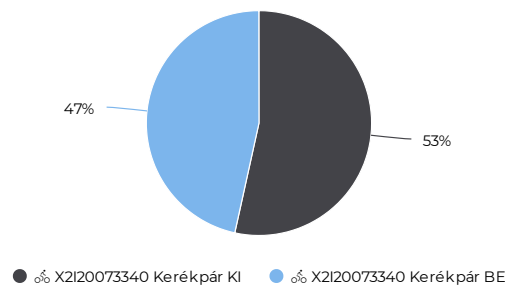

Kerékpárosok megoszlása (KI/BE- havi bontásban)

Key Figures Map

Kerékpárosok megoszlása (KI/BE)

Kerékpárosok száma (össze...

Összes

32 720

Kerékpárosok napi átlaga

Napi átlag

194

Kerékpárosok száma

Kerékpárosok száma (összesen - havi bontásban)

Kerékpárosok megoszlása (KI/BE- havi bontásban)

Key Figures Map

Kerékpárosok megoszlása (KI/BE)

Kerékpárosok száma (össze...)

Összes

43 456

Kerékpárosok napi átlaga

Napi átlag

217

Kerékpárosok száma

Kerékpárosok száma (összesen - havi bontásban)

Kerékpárosok megoszlása (KI/BE- havi bontásban)

Key Figures Map