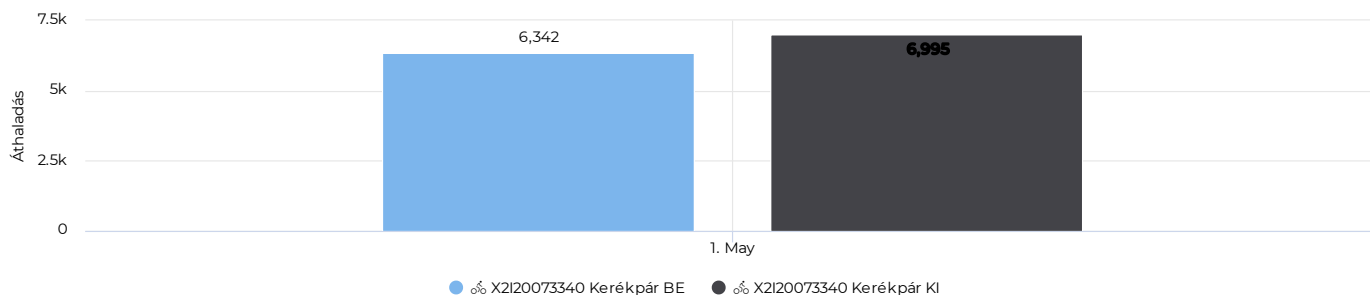

Napi átlag

430

Kerékpárosok száma

Kerékpárosok száma (összesen - havi bontásban)

Kerékpárosok megoszlása (KI/BE- havi bontásban)

Key Figures Map

Kerékpárosok megoszlása (KI/BE) ↗

Kerékpárosok száma (össze...