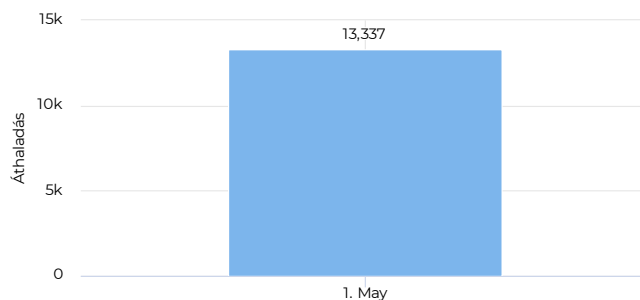

Kerékpárosok száma (összesen - havi bontásban)