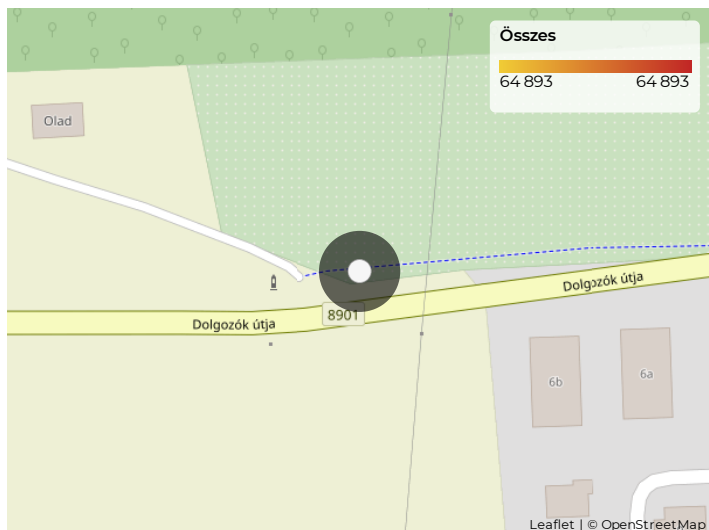

Interreg

Austria-Hungary

European Union – European Regional Development Fund

VELOREGIO

64.893

9700 Szombathely

Dolgozók útján található

kerékpár-forgalomszámláló

berendezés által mért adatok

2021. január 1 - 2021. június 30.

időszakra vonatkozóan

Key Figures Map

Kerékpárosok megoszlása (KI/BE)

Kerékpárosok száma (össze...)

Összes

64 893