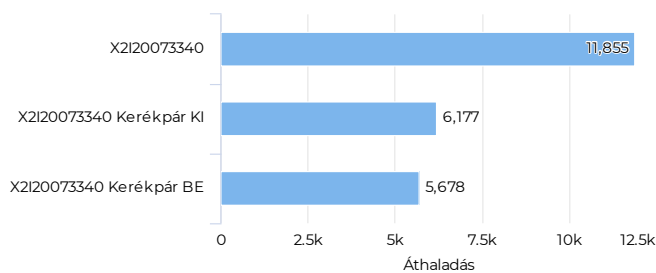

43 456

Kerékpárosok napi átlaga

Napi átlag

217

Kerékpárosok száma

Kerékpárosok száma (összesen - havi bontásban)

Kerékpárosok megoszlása (KI/BE- havi bontásban)

Key Figures Map

Kerékpárosok megoszlása (KI/BE)

Kerékpárosok száma (össze...)

Összes

11 855

Kerékpárosok napi átlaga

Napi átlag

395

Kerékpárosok száma