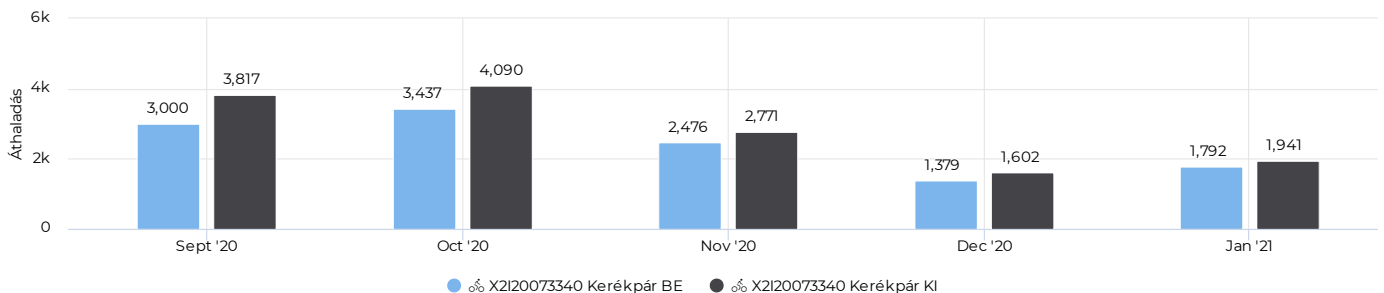

Kerékpárosok napi átlaga

Napi átlag

359

Kerékpárosok száma

Kerékpárosok száma (összesen - havi bontásban)

Kerékpárosok megoszlása (KI/BE- havi bontásban)

Key Figures Map

Kerékpárosok megoszlása (KI/BE)

Kerékpárosok száma (össze...

Összes

26 305

Kerékpárosok napi átlaga

Napi átlag

187

Kerékpárosok száma

Kerékpárosok száma (összesen - havi bontásban)

Kerékpárosok megoszlása (KI/BE- havi bontásban)

Key Figures Map

Kerékpárosok megoszlása (KI/BE)

Kerékpárosok száma (össze...

Összes

32 720

Kerékpárosok napi átlaga

Napi átlag