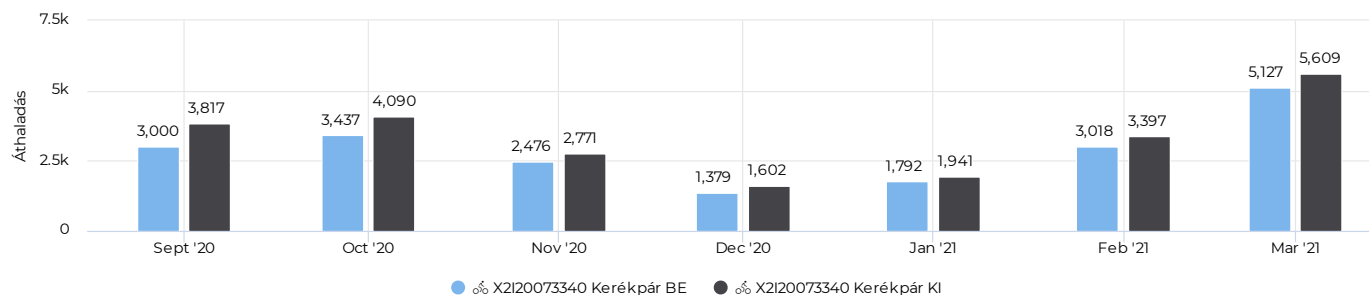

194

Kerékpárosok száma

Kerékpárosok száma (összesen - havi bontásban)

Kerékpárosok megoszlása (KI/BE- havi bontásban)

Key Figures Map

Kerékpárosok megoszlása (KI/BE)

Kerékpárosok száma (össze...)

Összes

43 456

Kerékpárosok napi átlaga

Napi átlag

217

Kerékpárosok száma

Kerékpárosok száma (összesen - havi bontásban)

Kerékpárosok megoszlása (KI/BE- havi bontásban)

Key Figures Map

Kerékpárosok megoszlása (KI/BE)

Kerékpárosok száma (össze...)

Összes

11 855

Kerékpárosok napi átlaga

Napi átlag

395

Kerékpárosok száma