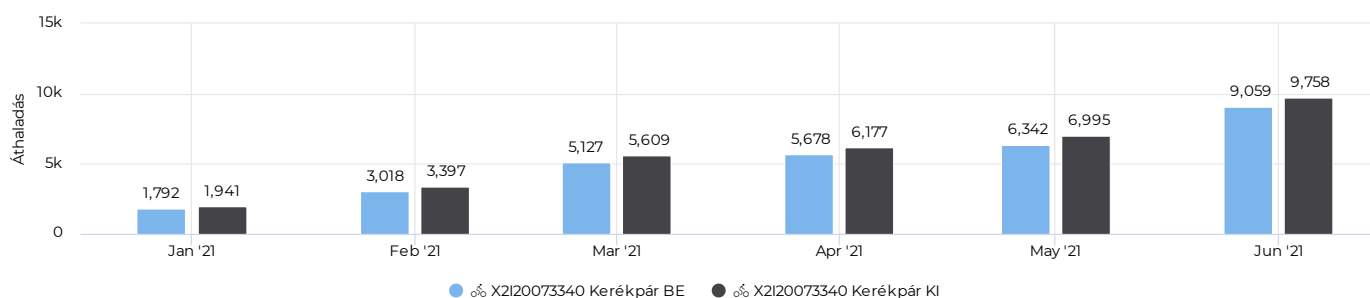

berendezés által mért adatok

2021. január 1 - 2021. június 30.

időszakra vonatkozóan

Key Figures Map

Kerékpárosok megoszlása (KI/BE)

Kerékpárosok száma (össze...)

Összes

64 893

Kerékpárosok napi átlaga

Napi átlag

359

Kerékpárosok száma

Kerékpárosok száma (összesen - havi bontásban)

Kerékpárosok megoszlása (KI/BE- havi bontásban)

Key Figures Map

Kerékpárosok megoszlása (KI/BE)

Kerékpárosok száma (össze...

Összes

26 305

Kerékpárosok napi átlaga

Napi átlag

187

Kerékpárosok száma

Kerékpárosok száma (összesen - havi bontásban)