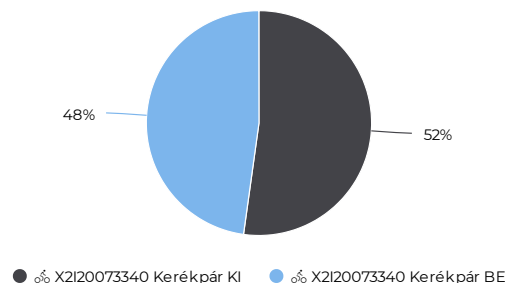

berendezés által mért adatok

2021. január 1 - 2021. június 30.

időszakra vonatkozóan

Key Figures Map

Kerékpárosok megoszlása (KI/BE)

Kerékpárosok száma (össze...)

Összes

64 893

Kerékpárosok napi átlaga

Napi átlag

359

Kerékpárosok száma

Kerékpárosok száma (összesen - havi bontásban)

Kerékpárosok megoszlása (KI/BE- havi bontásban)

Key Figures Map

Kerékpárosok megoszlása (KI/BE)