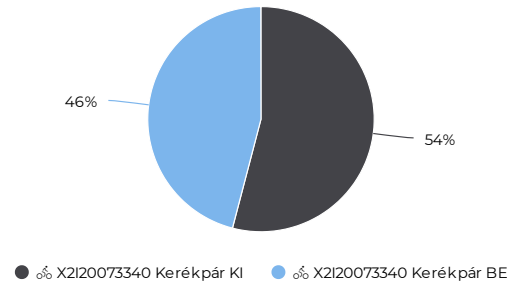

berendezés által mért adatok

2021. január 1 - 2021. június 30.

időszakra vonatkozóan

Key Figures Map

Kerékpárosok megoszlása (KI/BE)

Kerékpárosok száma (össze...)

Összes

64 893

Kerékpárosok napi átlaga

Napi átlag

359

Kerékpárosok száma

Kerékpárosok száma (összesen - havi bontásban)

Kerékpárosok megoszlása (KI/BE- havi bontásban)

Key Figures Map

Kerékpárosok megoszlása (KI/BE)

Kerékpárosok száma (össze...

Összes

26 305

Kerékpárosok napi átlaga

Napi átlag

187

Kerékpárosok száma

Kerékpárosok száma (összesen - havi bontásban)