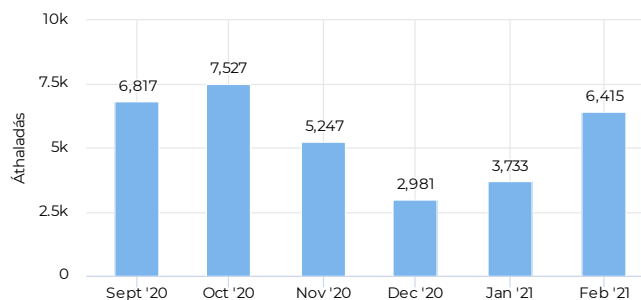

Kerékpárosok napi átlaga

Napi átlag

359

Kerékpárosok száma

Kerékpárosok száma (összesen - havi bontásban)

Kerékpárosok megoszlása (KI/BE- havi bontásban)

Key Figures Map

Kerékpárosok megoszlása (KI/BE)

Kerékpárosok száma (össze...

Összes

26 305

Kerékpárosok napi átlaga

Napi átlag

187

Kerékpárosok száma

Kerékpárosok száma (összesen - havi bontásban)

Kerékpárosok megoszlása (KI/BE- havi bontásban)

Key Figures Map

Kerékpárosok megoszlása (KI/BE)

Kerékpárosok száma (össze...

Összes

32 720

Kerékpárosok napi átlaga

Napi átlag

194

Kerékpárosok száma

Kerékpárosok száma (összesen - havi bontásban)

Kerékpárosok megoszlása (KI/BE- havi bontásban)

Key Figures Map

Kerékpárosok megoszlása (KI/BE)

Kerékpárosok száma (össze...)

Összes