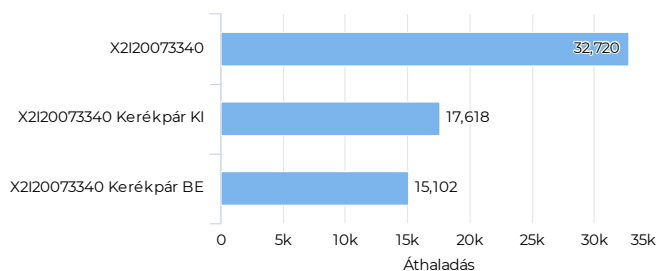

Kerékpárosok száma (össze...

Összes

26 305

Kerékpárosok napi átlaga

Napi átlag

187

Kerékpárosok száma

Kerékpárosok száma (összesen - havi bontásban)

Kerékpárosok megoszlása (KI/BE- havi bontásban)

Key Figures Map

Kerékpárosok megoszlása (KI/BE)

Kerékpárosok száma (össze...

Összes

32 720

Kerékpárosok napi átlaga

Napi átlag

194

Kerékpárosok száma

Kerékpárosok száma (összesen - havi bontásban)

Kerékpárosok megoszlása (KI/BE- havi bontásban)

Key Figures Map

Kerékpárosok megoszlása (KI/BE)

Kerékpárosok száma (össze...)

Összes