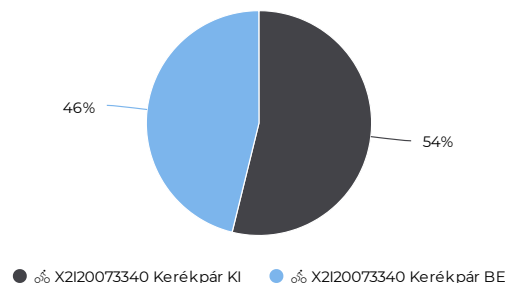

Kerékpárosok napi átlaga

Napi átlag

359

Kerékpárosok száma

Kerékpárosok száma (összesen - havi bontásban)

Kerékpárosok megoszlása (KI/BE- havi bontásban)

Key Figures Map

Kerékpárosok megoszlása (KI/BE)

Kerékpárosok száma (össze...

Összes

26 305

Kerékpárosok napi átlaga

Napi átlag

187

Kerékpárosok száma

Kerékpárosok száma (összesen - havi bontásban)

Kerékpárosok megoszlása (KI/BE- havi bontásban)

Key Figures Map

Kerékpárosok megoszlása (KI/BE)

Kerékpárosok száma (össze...

Összes

32 720

Kerékpárosok napi átlaga

Napi átlag