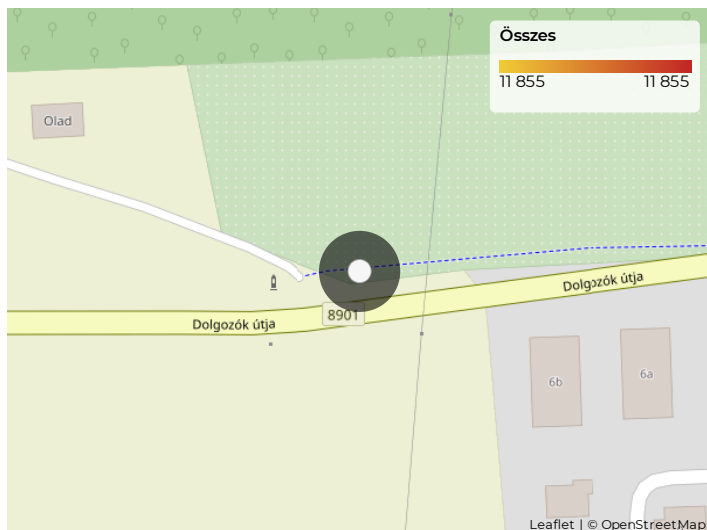

43 456

Kerékpárosok napi átlaga

Napi átlag

217

Kerékpárosok száma

Kerékpárosok száma (összesen - havi bontásban)

Kerékpárosok megoszlása (KI/BE- havi bontásban)

Key Figures Map