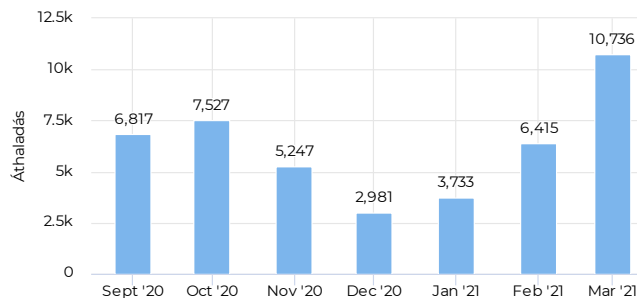

Kerékpárosok megoszlása (KI/BE- havi bontásban)

Key Figures Map

Kerékpárosok megoszlása (KI/BE)

Kerékpárosok száma (össze...

Összes

32 720

Kerékpárosok napi átlaga

Napi átlag

194

Kerékpárosok száma

Kerékpárosok száma (összesen - havi bontásban)

Kerékpárosok megoszlása (KI/BE- havi bontásban)

Key Figures Map

Kerékpárosok megoszlása (KI/BE)

Kerékpárosok száma (össze...)

Összes

43 456

Kerékpárosok napi átlaga

Napi átlag

217

Kerékpárosok száma

Kerékpárosok száma (összesen - havi bontásban)

Kerékpárosok megoszlása (KI/BE- havi bontásban)

Key Figures Map

Kerékpárosok megoszlása (KI/BE)

Kerékpárosok száma (össze...)

Összes

11 855

Kerékpárosok napi átlaga

Napi átlag

395

Kerékpárosok száma