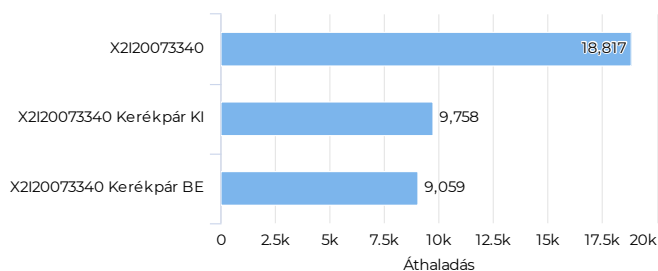

Összes

18 817

Kerékpárosok napi átlaga

Napi átlag

627

Kerékpárosok száma

Kerékpárosok száma (összesen - havi bontásban)

Kerékpárosok megoszlása (KI/BE- havi bontásban)