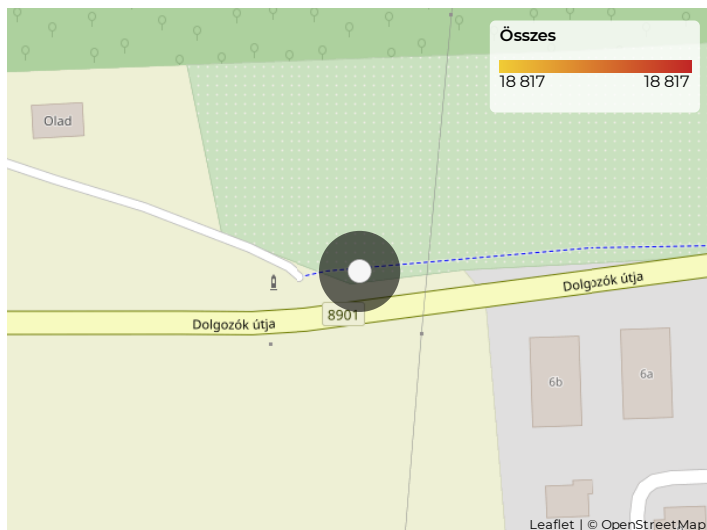

Napi átlag

430

Kerékpárosok száma

Kerékpárosok száma (összesen - havi bontásban)

Kerékpárosok megoszlása (KI/BE- havi bontásban)

Key Figures Map

Kerékpárosok megoszlása (KI/BE) ↗

Kerékpárosok száma (össze...