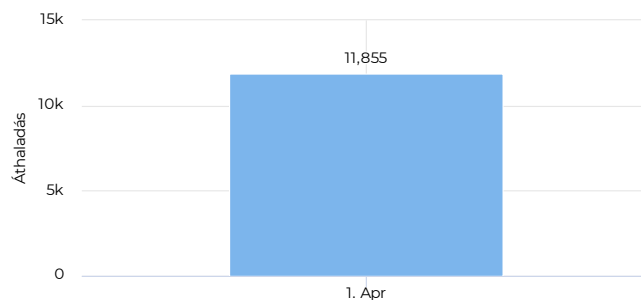

Kerékpárosok száma (összesen - havi bontásban)