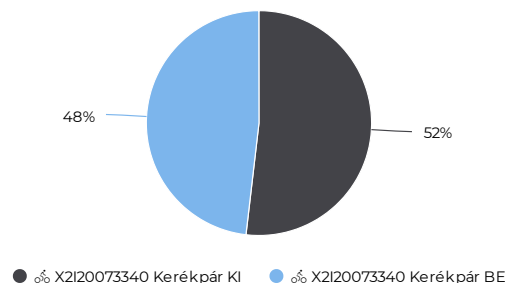

Napi átlag

430

Kerékpárosok száma

Kerékpárosok száma (összesen - havi bontásban)

Kerékpárosok megoszlása (KI/BE- havi bontásban)

Key Figures Map

Kerékpárosok megoszlása (KI/BE) ↗

Kerékpárosok száma (össze...