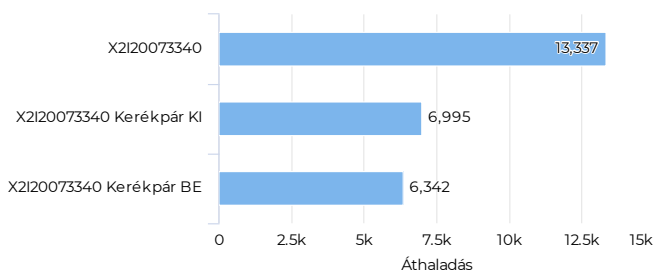

Kerékpárosok száma