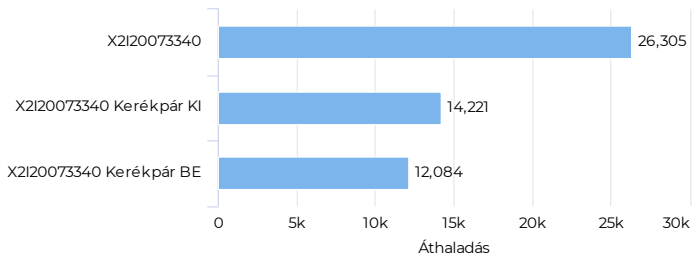

Kerékpárosok napi átlaga

Napi átlag

359

Kerékpárosok száma

Kerékpárosok száma (összesen - havi bontásban)

Kerékpárosok megoszlása (KI/BE- havi bontásban)

Key Figures Map

Kerékpárosok megoszlása (KI/BE)

Kerékpárosok száma (össze...

Összes

26 305

Kerékpárosok napi átlaga

Napi átlag

187

Kerékpárosok száma

Kerékpárosok száma (összesen - havi bontásban)

Kerékpárosok megoszlása (KI/BE- havi bontásban)

Key Figures Map

Kerékpárosok megoszlása (KI/BE)

Kerékpárosok száma (össze...

Összes

32 720

Kerékpárosok napi átlaga

Napi átlag