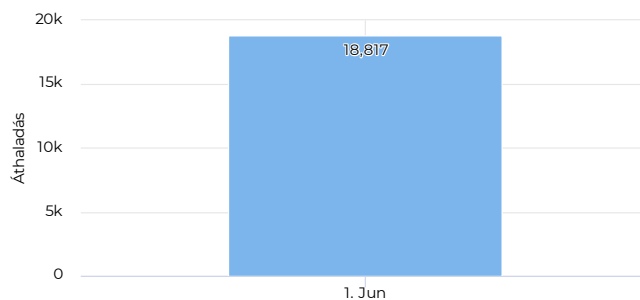

Napi átlag

430

Kerékpárosok száma

Kerékpárosok száma (összesen - havi bontásban)

Kerékpárosok megoszlása (KI/BE- havi bontásban)

Key Figures Map

Kerékpárosok megoszlása (KI/BE) ↗

Kerékpárosok száma (össze...

Összes

18 817

Kerékpárosok napi átlaga

Napi átlag

627

Kerékpárosok száma

Kerékpárosok száma (összesen - havi bontásban)

Kerékpárosok megoszlása (KI/BE- havi bontásban)