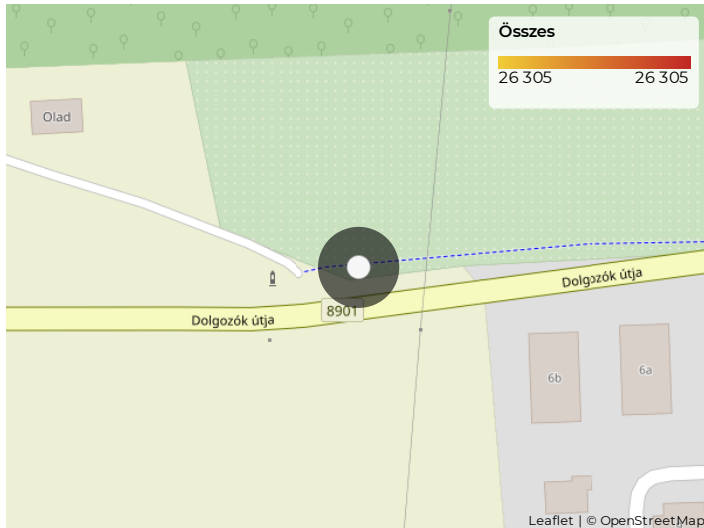

Kerékpárosok napi átlaga

Napi átlag

359

Kerékpárosok száma

Kerékpárosok száma (összesen - havi bontásban)

Kerékpárosok megoszlása (KI/BE- havi bontásban)

Key Figures Map

Kerékpárosok megoszlása (KI/BE)