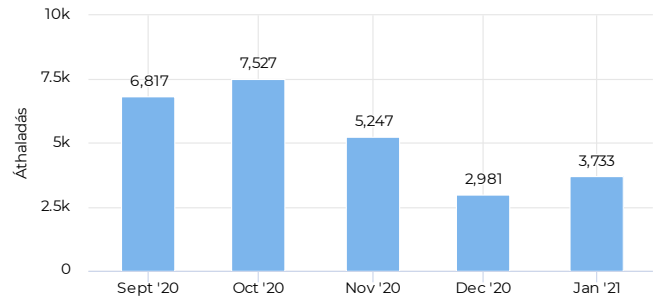

berendezés által mért adatok

2021. január 1 - 2021. június 30.

időszakra vonatkozóan

Key Figures Map

Kerékpárosok megoszlása (KI/BE)

Kerékpárosok száma (össze...)

Összes

64 893

Kerékpárosok napi átlaga

Napi átlag

359

Kerékpárosok száma

Kerékpárosok száma (összesen - havi bontásban)

Kerékpárosok megoszlása (KI/BE- havi bontásban)

Key Figures Map

Kerékpárosok megoszlása (KI/BE)

Kerékpárosok száma (össze...

Összes

26 305

Kerékpárosok napi átlaga

Napi átlag

187

Kerékpárosok száma

Kerékpárosok száma (összesen - havi bontásban)

Kerékpárosok megoszlása (KI/BE- havi bontásban)

Key Figures Map

Kerékpárosok megoszlása (KI/BE)

Kerékpárosok száma (össze...

Összes

32 720

Kerékpárosok napi átlaga

Napi átlag